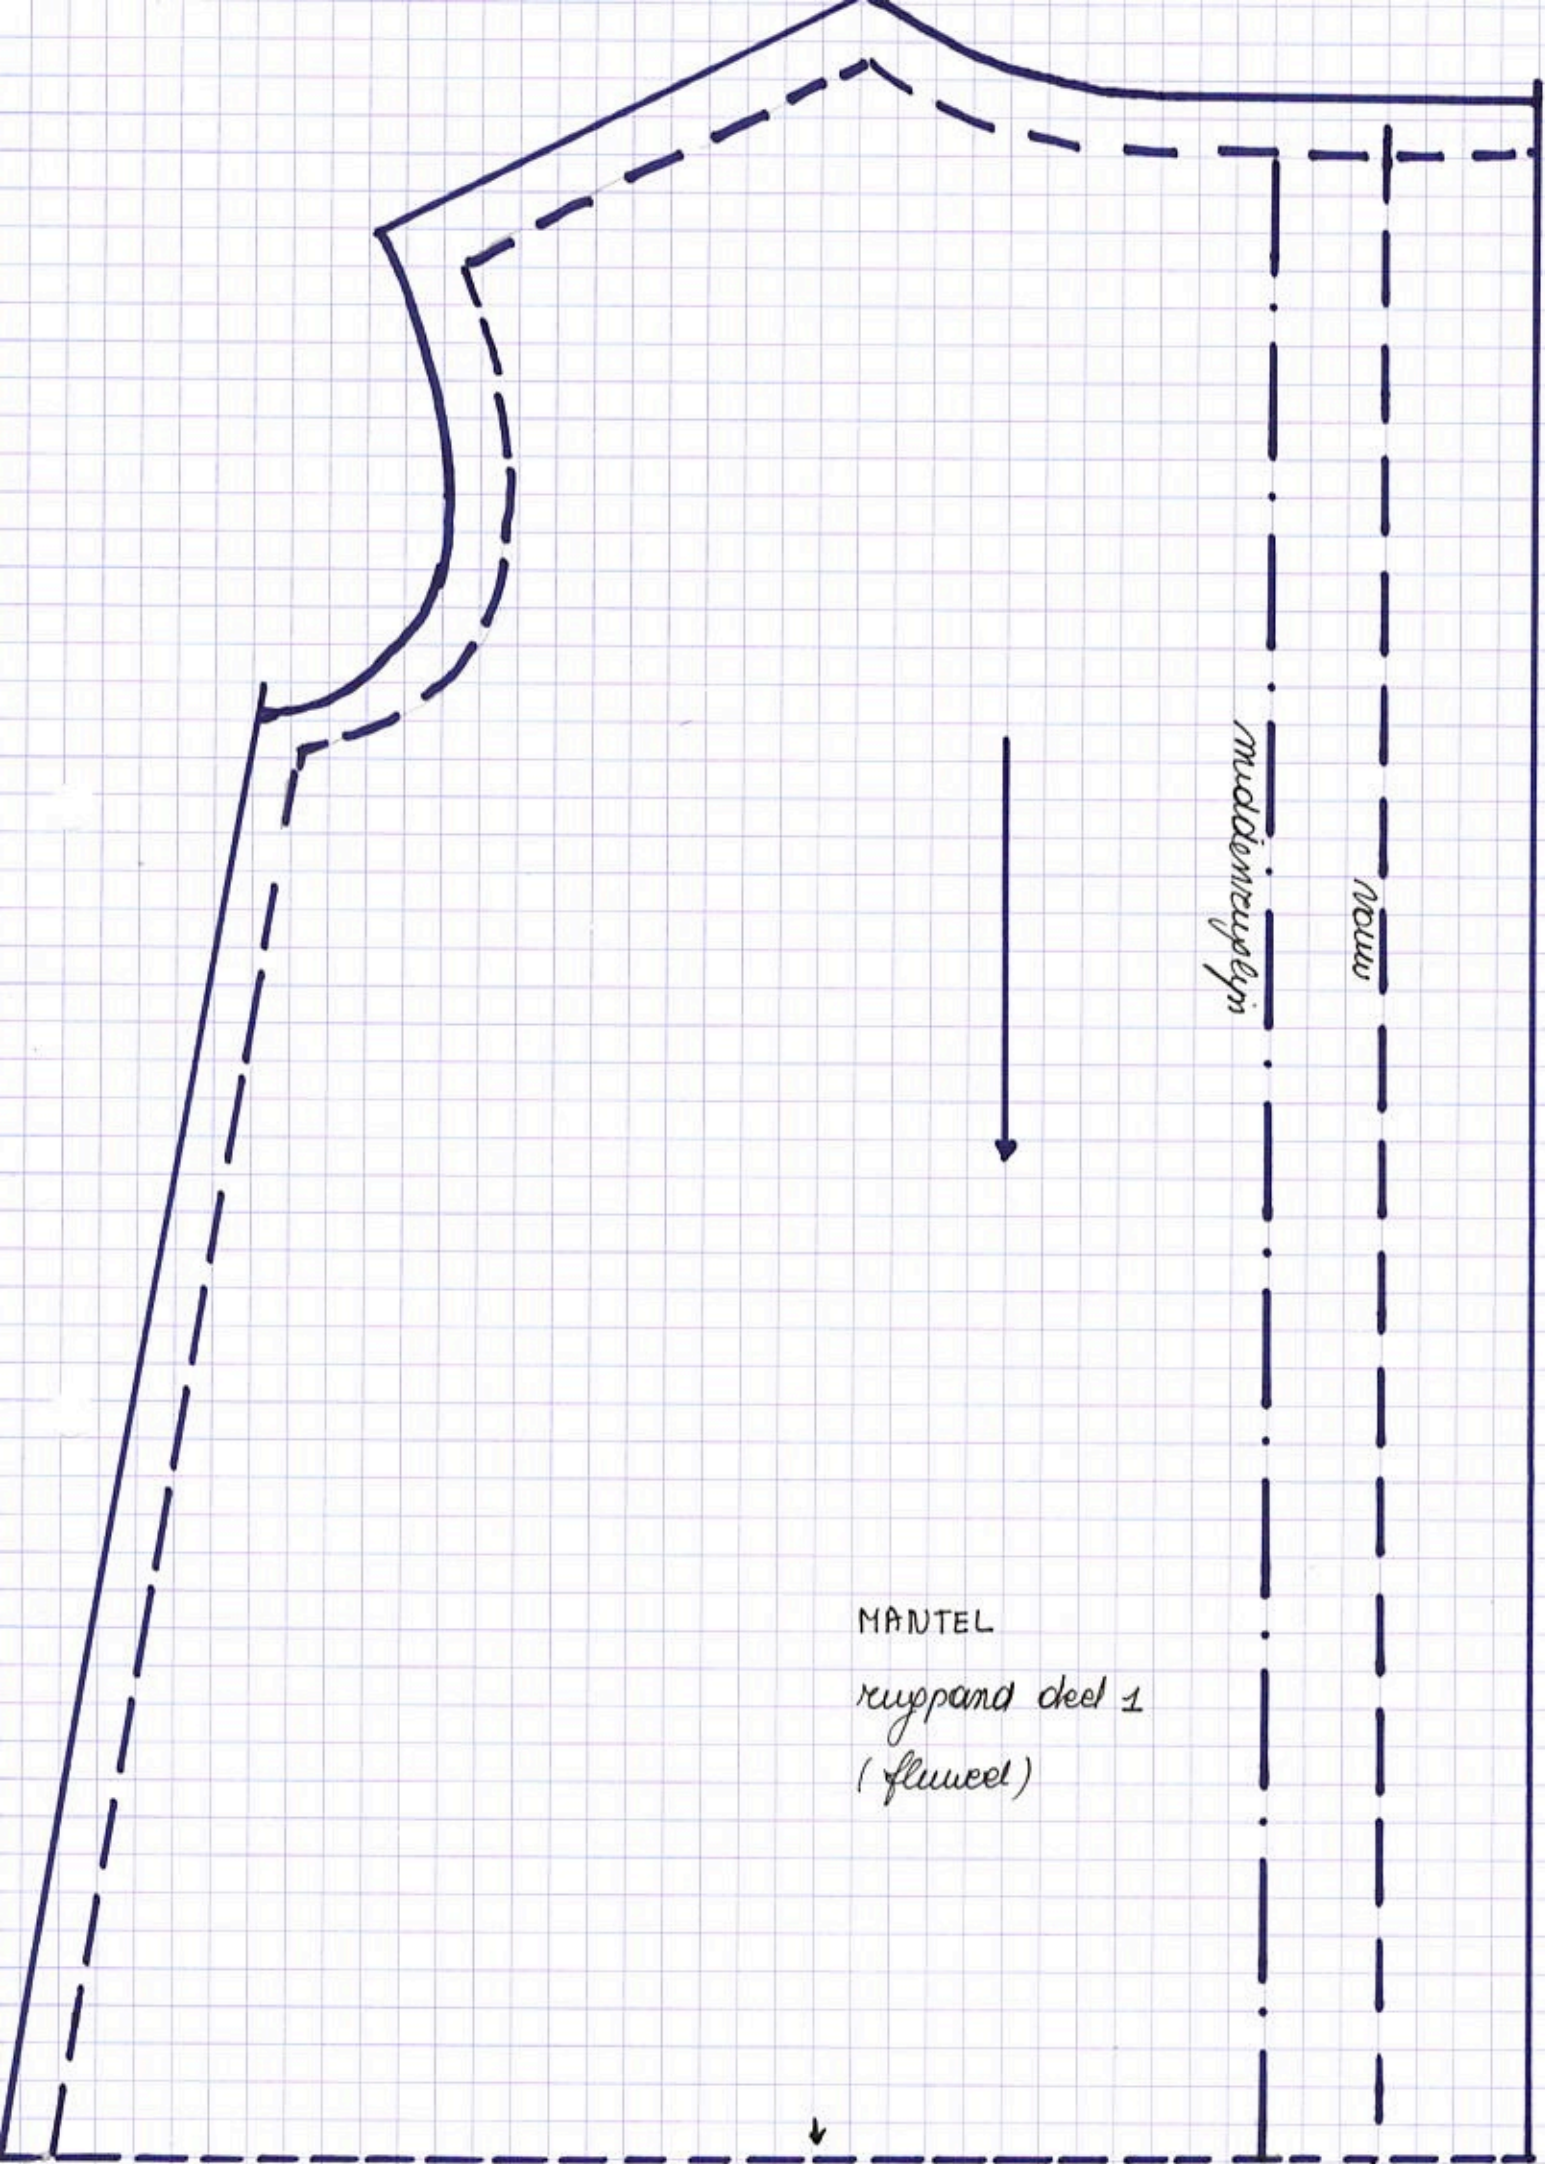

HOOFD BINNEN

MET DEEL LIJFJE DEEL 1 A
EEN VAN HET
(katoen)

noerijde

HOOFD BINNEN

DEEL 1 B

MET EEN DEEL VAN HET LIJFJE

(katoen)

achterzijde

HOOFD BUITEN
(reklaxe stof)

ARM
(reklaxe stof)

MANTEL
ruyppand deel 1
(fluweel)

middenruypleyn

nouw

KLEDING 1

middenoverlijn

stokouw

MANTEL
voorpaneel deel 1
(fluweel)

HOOFDEKSEL
(fluweel)

MANTEL
voorpand deel 2
(fluweel)

middenlijn

afsluit

- de patronen van de pop zijn zonder maadwaarden, de patronen van de kleding MET maadwaarde