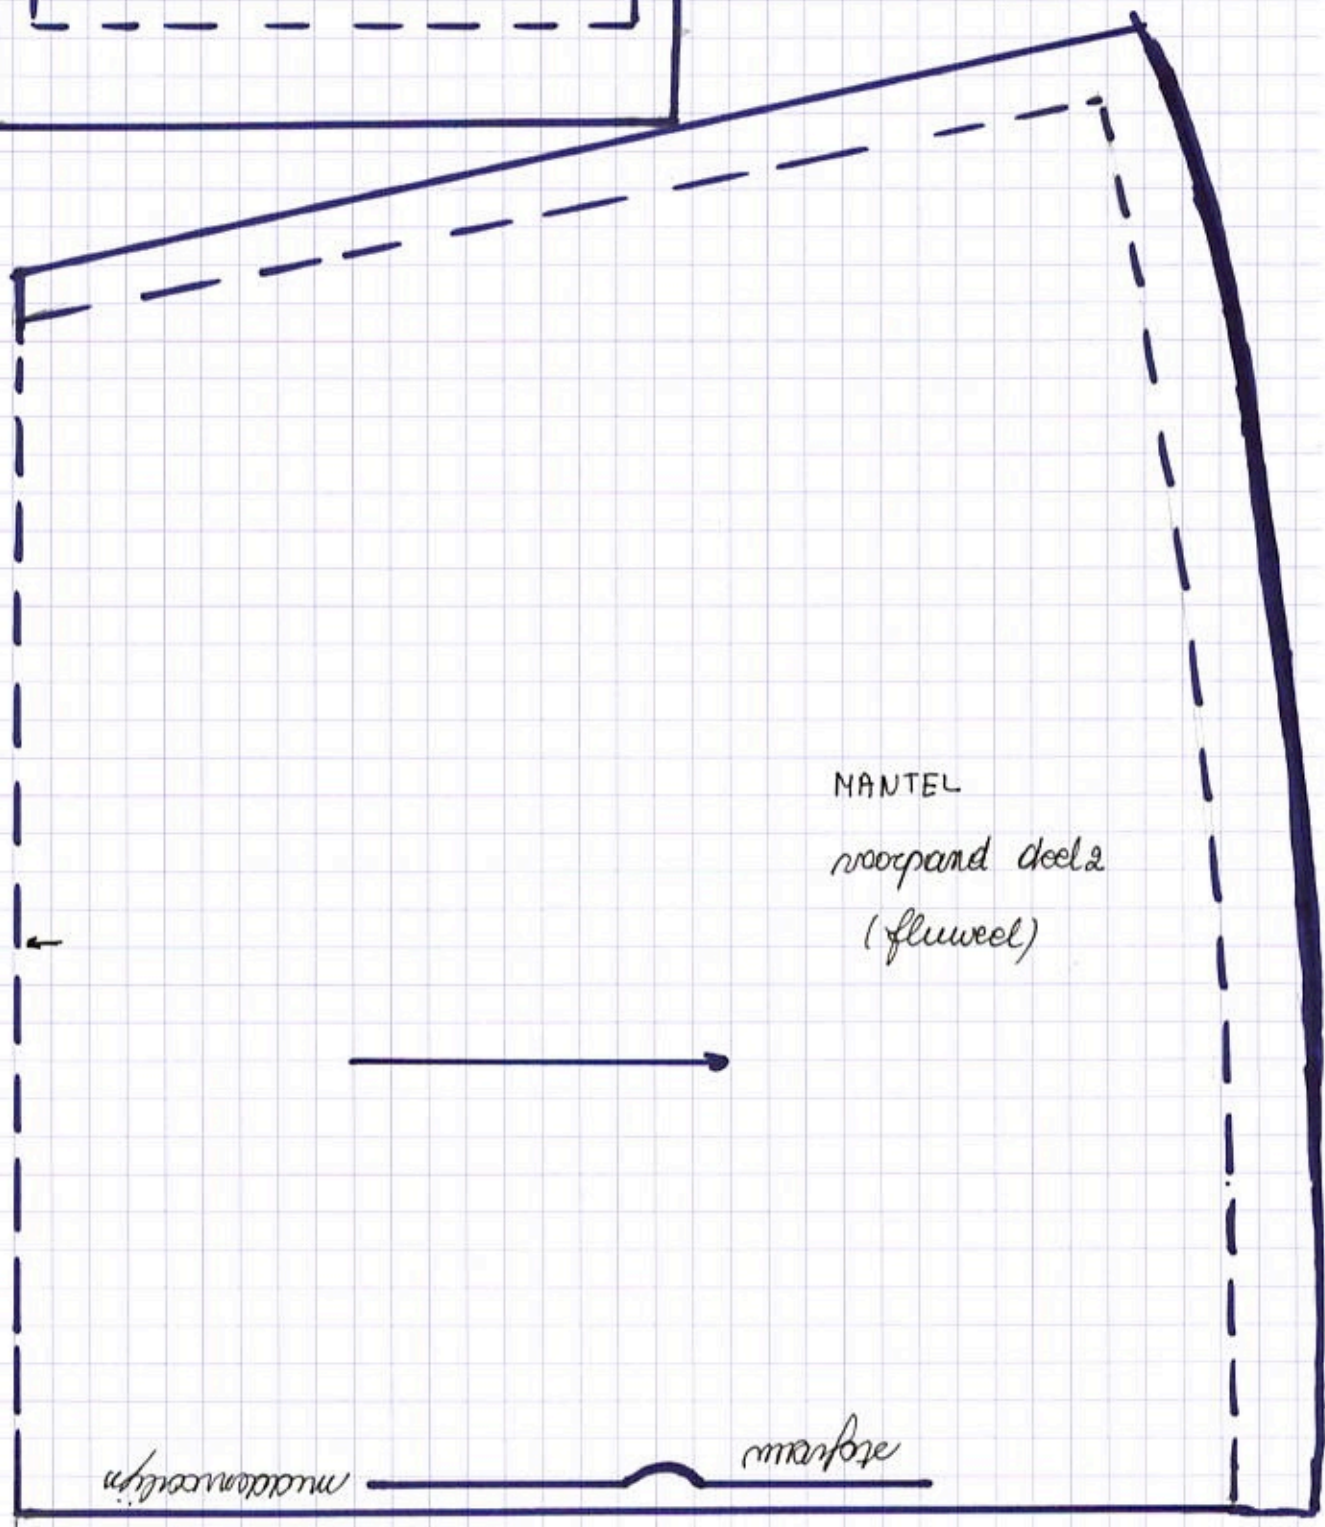

HOOFD BINNEN

MET DEEL LIJFJE DEEL 1 A
EEN VAN HET
(katoen)

noerijde

HOOFD BINNEN

DEEL 1 B

MET EEN DEEL VAN HET LIJFJE

(katoen)

achterzijde

HOOFD BUITEN
(reklaxe stof)

ARM
(reklaxe stof)

MANTEL
ruyppand deel 1
(fluweel)

middenruypleyn

nouw

KLEDING 1

middenoverlijn

stokouw

MANTEL
voorpaneel deel 1
(fluweel)

HOOFDEKSEL
(fluweel)

MANTEL
voorpand deel 2
(fluweel)

middenlijn

afsluit

- de patronen van de pop zijn zonder maadwaarden, de patronen van de kleding MET maadwaarde