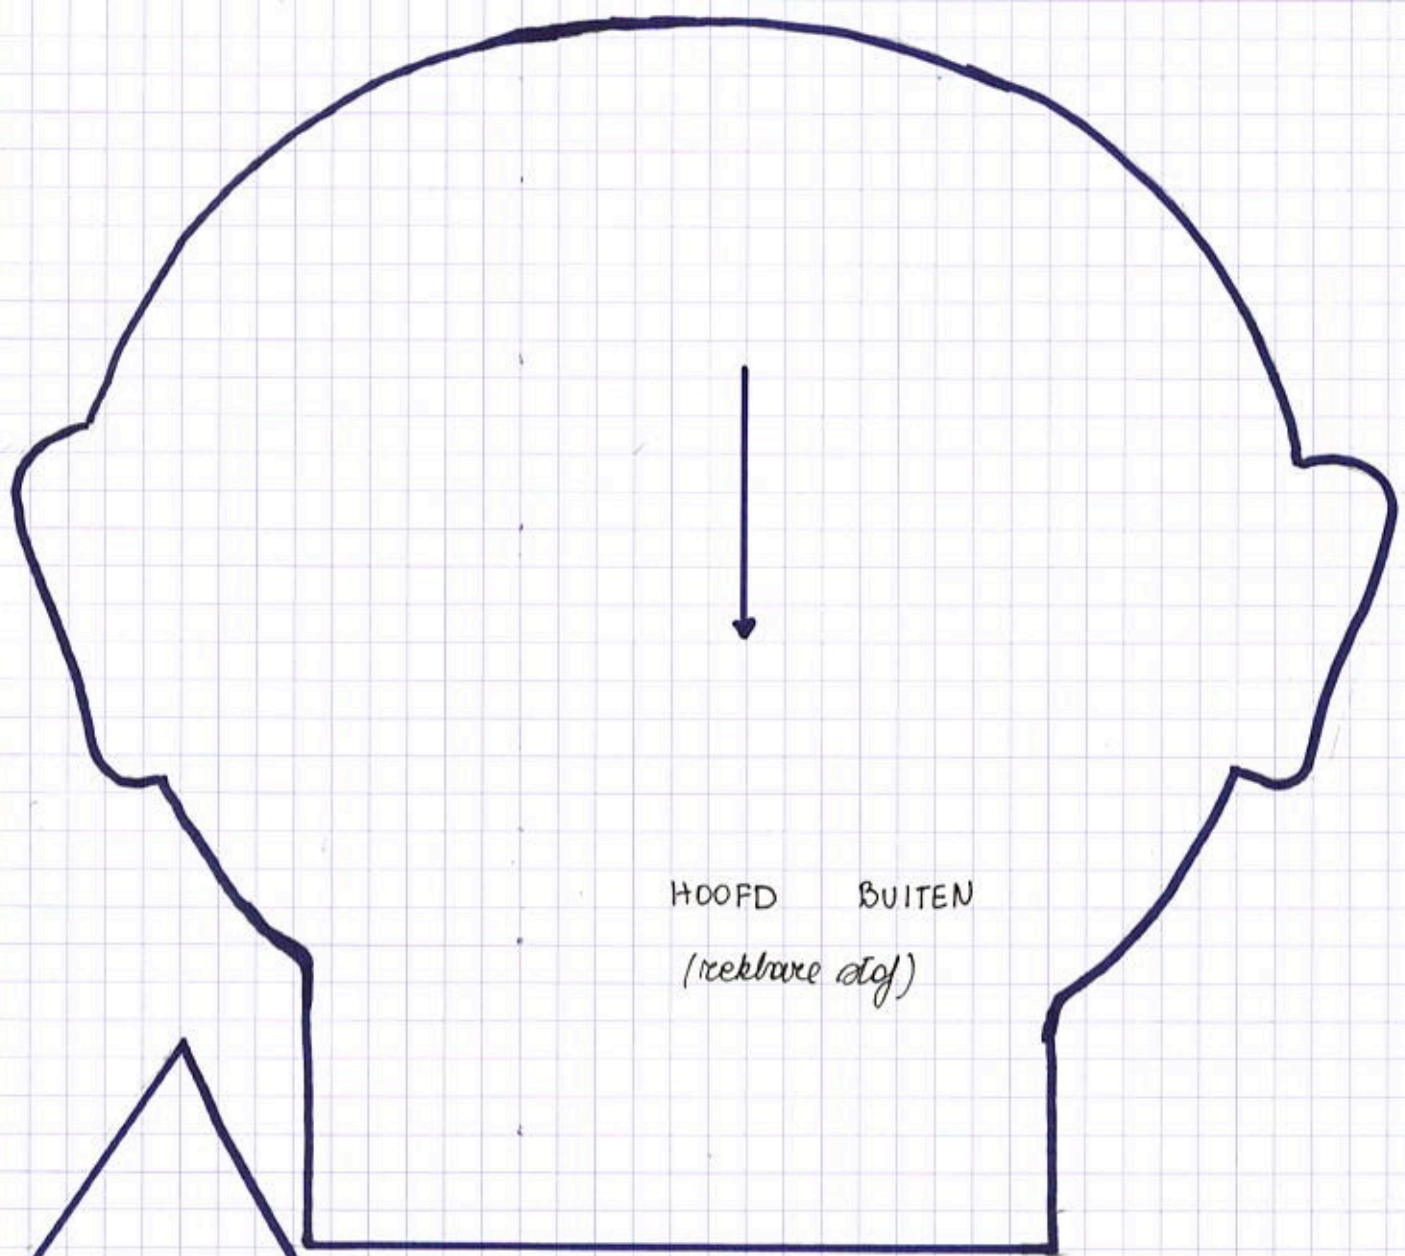

HOOFD BINNEN

MET DEEL LIJFJE DEEL 1 A
EEN VAN HET
(katoen)

noerijde

HOOFD BINNEN

DEEL 1 B

MET EEN DEEL VAN HET LIJFJE

(katoen)

achterzijde

MANTEL
voorpaneel deel 1
(fluweel)

HOOFDEKSEL
(fluweel)

MANTEL
voorpand deel 2
(fluweel)

middenlijn

afsluit

- de patronen van de pop zijn zonder maadwaarden, de patronen van de kleding MET maadwaarde