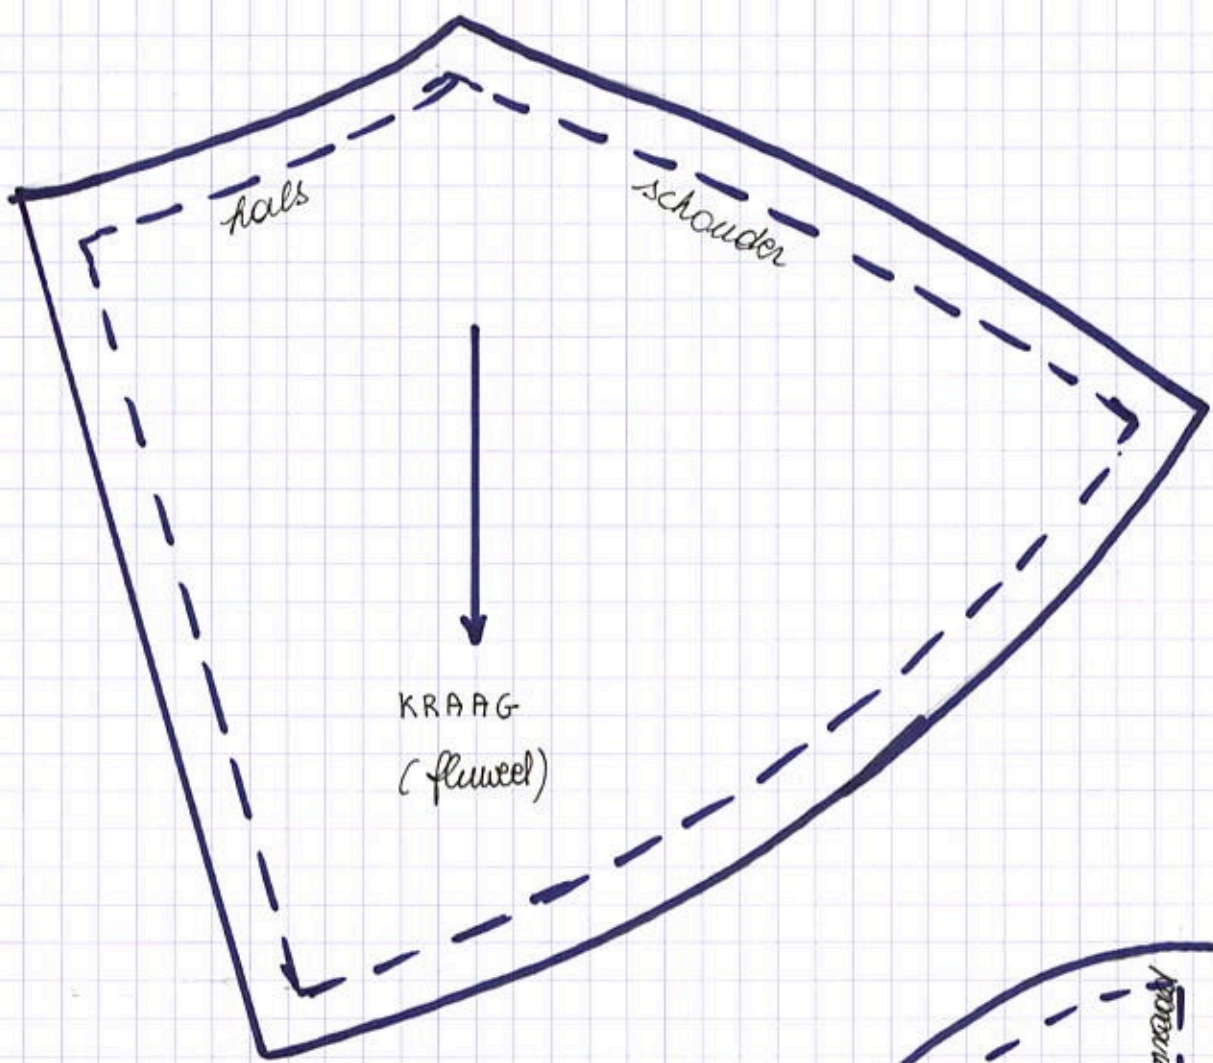

HOOFD BINNEN

MET DEEL LIJFJE DEEL 1 A
EEN VAN HET
(katoen)

noerijde

HOOFD BINNEN

DEEL 1 B

MET EEN DEEL VAN HET LIJFJE

(katoen)

achterzijde

MANTEL
voorpaneel deel 1
(fluweel)

HOOFDEKSEL
(fluweel)

MANTEL
voorpand deel 2
(fluweel)

middenlijn

afsluit

- de patronen van de pop zijn zonder maadwaarden, de patronen van de kleding MET maadwaarde