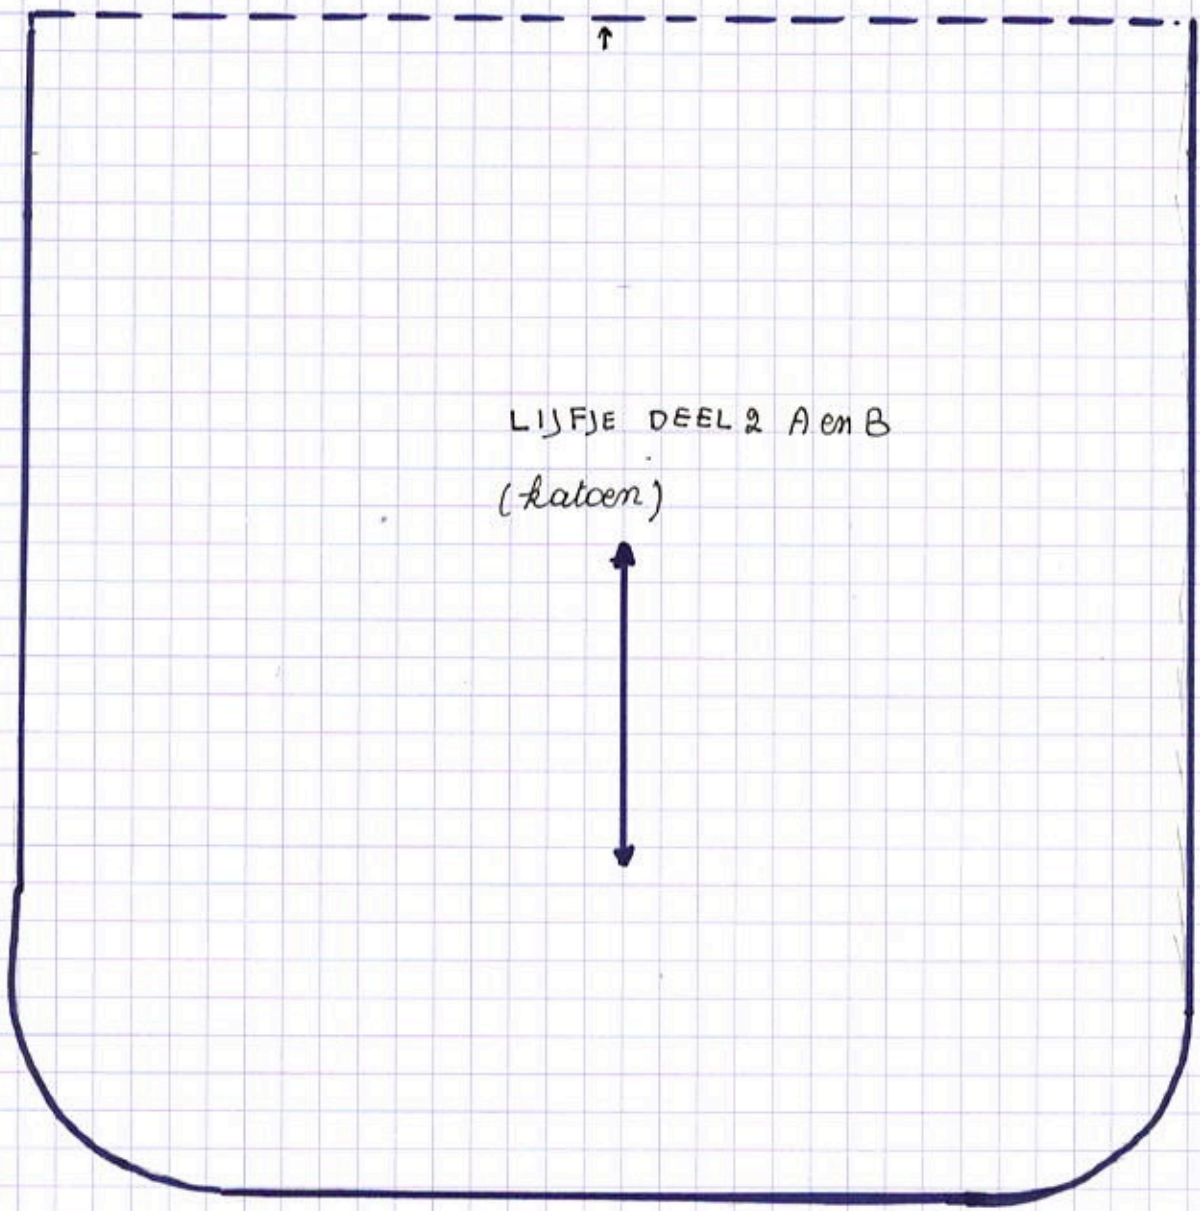

HOOFD BINNEN

MET DEEL LIJFJE DEEL 1 A
EEN VAN HET
(katoen)

noerijde

HOOFD BINNEN

DEEL 1 B

MET EEN DEEL VAN HET LIJFJE

(katoen)

achterzijde

MANTEL
voorpaneel deel 1
(fluweel)

HOOFDEKSEL
(fluweel)

MANTEL
voorpand deel 2
(fluweel)

middenlijn

afsluit

- de patronen van de pop zijn zonder maadwaarden, de patronen van de kleding MET maadwaarde