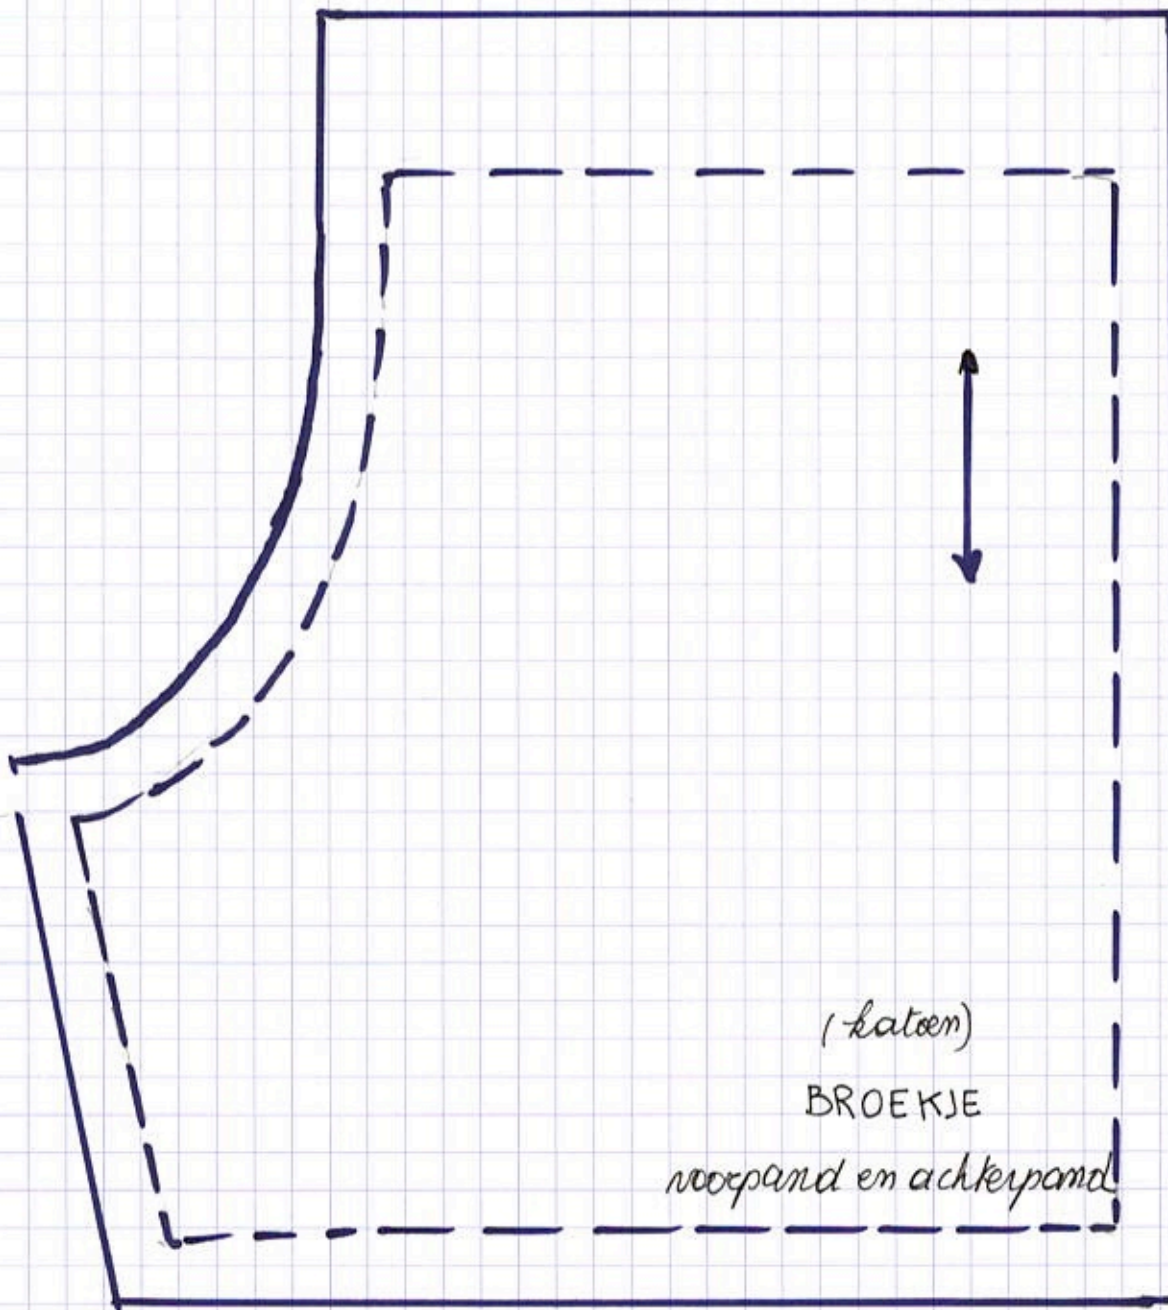

HOOFD BINNEN

MET DEEL LIJFJE DEEL 1 A
EEN VAN HET
(katoen)

noerijde

HOOFD BINNEN

DEEL 1 B

MET EEN DEEL VAN HET LIJFJE

(katoen)

achterzijde

MANTEL
voorpaneel deel 1
(fluweel)

HOOFDEKSEL
(fluweel)

MANTEL
voorpand deel 2
(fluweel)

middenlijn

afsluit

- de patronen van de pop zijn zonder maadwaarden, de patronen van de kleding MET maadwaarde