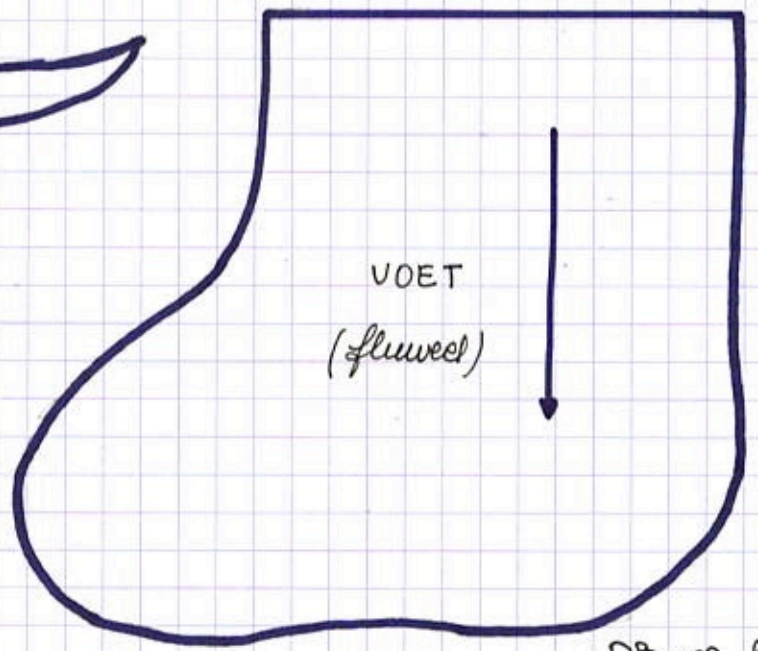

HOOFD BINNEN

MET DEEL LIJFJE DEEL 1 A
EEN VAN HET
(katoen)

noerijde

HOOFD BINNEN

DEEL 1 B

MET EEN DEEL VAN HET LIJFJE

(katoen)

achterzijde

HOOFD BUITEN
(reklaxe stof)

ARM
(reklaxe stof)

MANTEL
ruyppand deel 1
(fluweel)

middenruypleyn

nouw

KLEDING 1

middenoverlijn

stokouw

MANTEL
voorpaneel deel 1
(fluweel)

HOOFDEKSEL
(fluweel)

MANTEL
voorpand deel 2
(fluweel)

middenlijn

afsluit

- de patronen van de pop zijn zonder maadwaarden, de patronen van de kleding MET maadwaarde