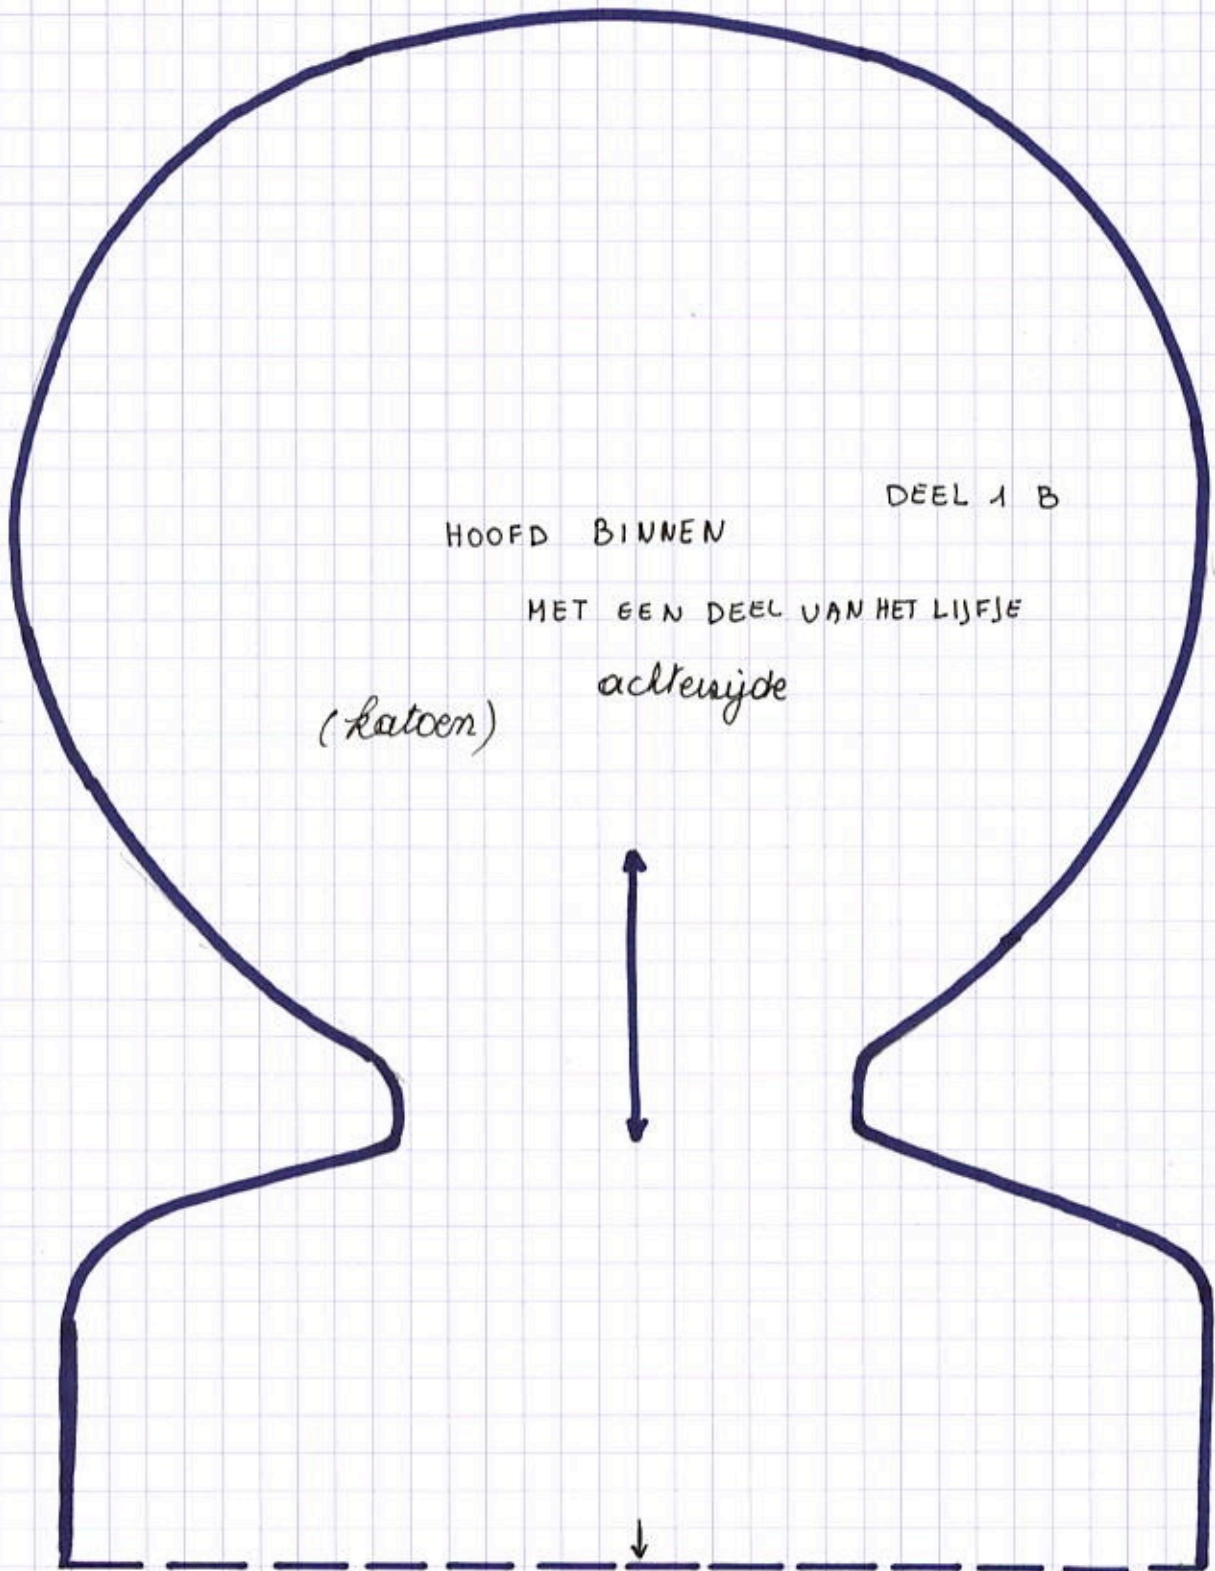

HOOFD BINNEN

MET DEEL LIJFJE DEEL 1 A
EEN VAN HET
(katoen)

noerijde

HOOFD BINNEN

DEEL 1 B

MET EEN DEEL VAN HET LIJFJE

(katoen)

achterzijde

MANTEL
voorpaneel deel 1
(fluweel)

HOOFDEKSEL
(fluweel)

MANTEL
voorpand deel 2
(fluweel)

middenlijn

afsluit

- de patronen van de pop zijn zonder maadwaarden, de patronen van de kleding MET maadwaarde