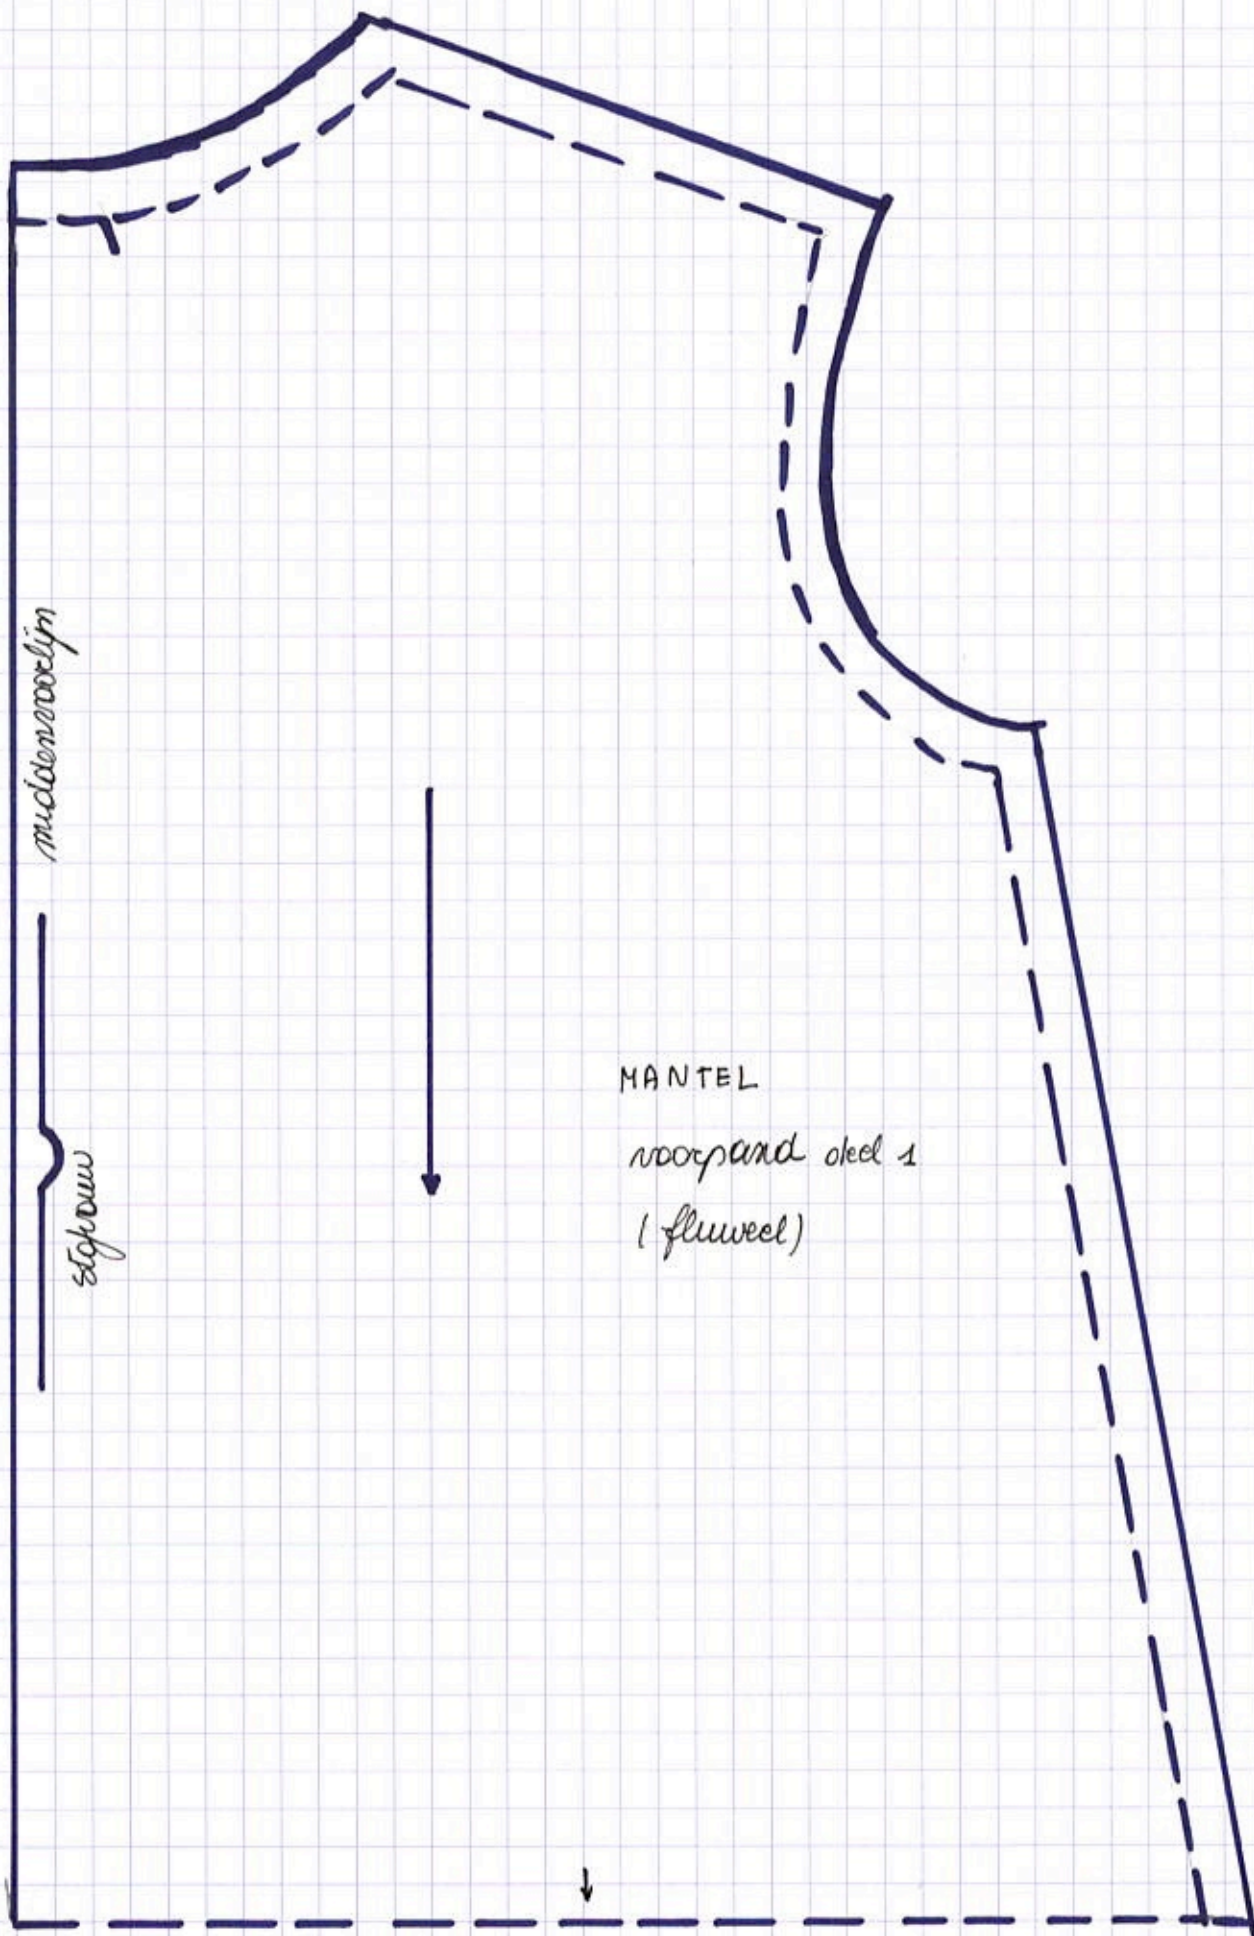

HOOFD BINNEN

MET DEEL LIJFJE DEEL 1 A
EEN VAN HET
(katoen)

noerijde

HOOFD BINNEN

DEEL 1 B

MET EEN DEEL VAN HET LIJFJE

(katoen)

achterzijde

HOOFD BUITEN
(reklaxe stof)

ARM
(reklaxe stof)

MANTEL
ruyppand deel 1
(fluweel)

middenruypleyn

nouw

KLEDING 1

middenoverlijn

stokouw

MANTEL
voorpaneel deel 1
(fluweel)

HOOFDEKSEL
(fluweel)

MANTEL
voorpand deel 2
(fluweel)

middenlijn

afsluit

- de patronen van de pop zijn zonder maadwaarden, de patronen van de kleding MET maadwaarde