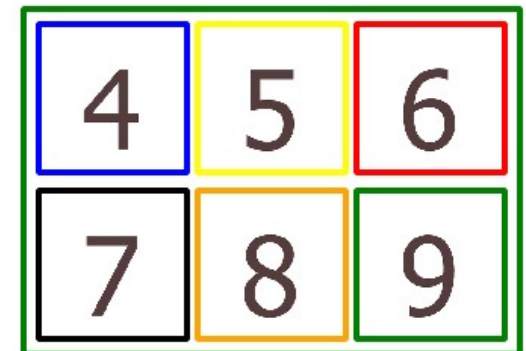

Zijde gebruiker
www.modemadvies.be