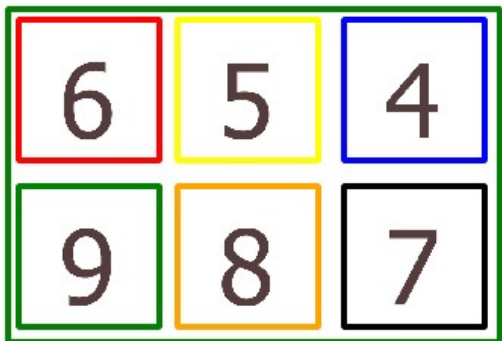

www.pictoselector.eu

Zijde gebruiker
www.modemadvies.be

 doorkijkraam alfabet

Picto's: Mulberry (<http://straight-street.com/>) Afgedrukt met Picto-Selector (<http://www.PictoSelector.eu>)

www.pictoselector.eu