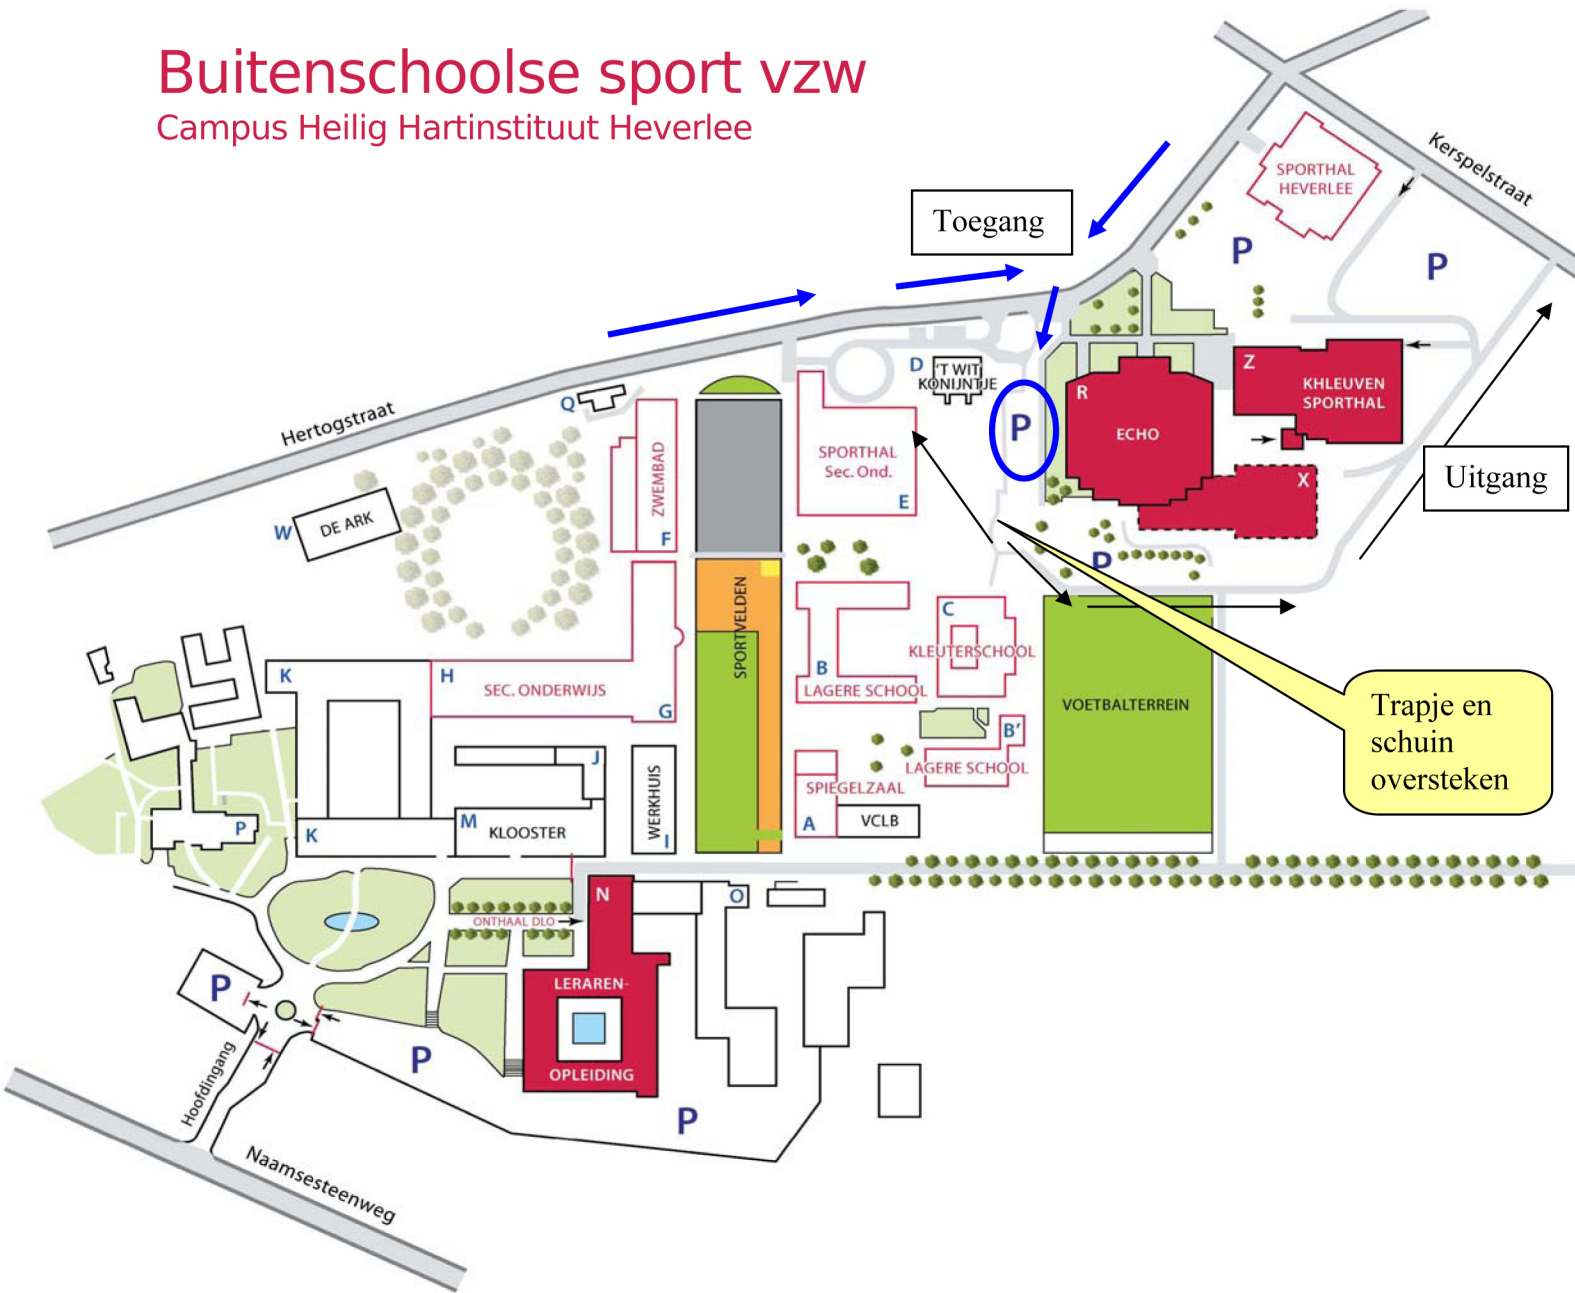

# Buitenschoolse sport vzw

Campus Heilig Hartinstituut Heverlee

Toegang

Uitgang

Trapje en schuin oversteken

P

W DE ARK

Q

F ZWEMBAD  
G SPORTVELDEN

D 'T WIT KONIJNTJE  
E SPORTHAL Sec. Ond.

R ECHO

Z KHLEUVEN SPORTHAL

X

K SEC. ONDERWIJS  
H  
J  
M KLOOSTER  
I WERKHUIS

C KLEUTERSCHOOL  
B LAGERE SCHOOL  
A SPIEGELZAAL  
VCLB  
B' LAGERE SCHOOL

VOETBALTERREIN

P  
Hoofdingang

N  
ONTHAAL DLO

LERAREN OPLEIDING

Naamsesteenweg

Kerspelstraat