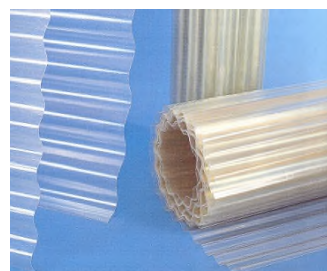

Productgroep 34 Polyester golfplaten en -rollen

Polyester golfrollen en platen

Lichtdoorlatende kunststof, licht in gewicht en met glasvezels versterkt.

Toepassingsgebieden : afdaken en aangebouwde vertrekken, pergola-overkappingen, carports, ...

Polyester golfplaten CRISTAL Plus

profiel	breedte	lengte mm	€/m ²
 177/51	1100 mm	1220-1530-1830-2130-2440	23,50
 76/18	910 mm	1500-2000-2500-3000 3500-4000-4500-5000-6000	23,50
 33.250.1000	1050 mm	3000-4000-5000-6000-7000	28,50

Polyester golfrollen SUPERCRIStAL Clear

art.nr.	golftype	breedte	€/m ² bij afname per rol ca. 30 / 20 lm	€/m ² bij afname lengte op maat
34103	 76/18 rond	1500 mm	19,00 €/m ²	22,50 €/m ²
34105		2000 mm	19,00 €/m ²	22,50 €/m ²
34107		2500 mm	19,00 €/m ²	22,50 €/m ²
34109		3000 mm	19,00 €/m ²	22,50 €/m ²
34111 *		3500 mm	19,00 €/m ²	22,50 €/m ²
34113 *		4000 mm	19,00 €/m ²	22,50 €/m ²

C. Schuimprofielen (wit geschuimd polyethyleen)

10 st. schuimprofiel 177/51 lengte ca. 1000 mm	
10 st. schuimprofiel 130/30 lengte ca. 1000 mm	
10 st. schuimprofiel 76/18 rond lengte ca. 1000 mm	
10 st. schuimprofiel 76/18 greca lengte ca. 1000 mm	