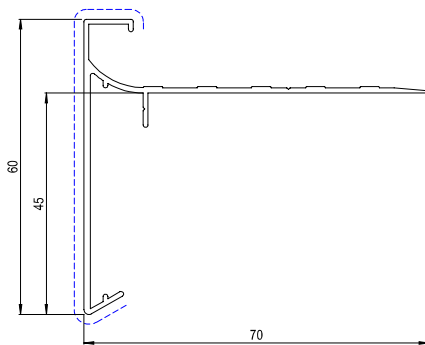

## Dakranden: Details

DK10130	3m	Dakrand 60x50
Toebehoren / Accessoires		
Code	omschrijving	
AA02513	Verbinding	
AA02623	Buitenhoek	
AA02624	Binnenhoek	

DK10140	3m	Dakrand 60x70
Toebehoren / Accessoires		
Code	omschrijving	
AA02513	Verbinding	
AA02625	Buitenhoek	
AA02626	Binnenhoek	

DK10150	3m	Dakrand 80x70
Toebehoren / Accessoires		
Code	omschrijving	
AA02515	Verbinding	
AA02627	Buitenhoek	
AA02628	Binnenhoek	