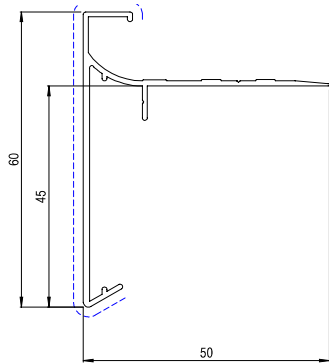

## Dakranden: Details

DK10130	3m	Dakrand 60x50
Toebehoren / Accessoires		
Code	omschrijving	
AA02513	Verbinding	
AA02623	Buitenhoek	
AA02624	Binnenhoek	

DK10140	3m	Dakrand 60x70
Toebehoren / Accessoires		
Code	omschrijving	
AA02513	Verbinding	
AA02625	Buitenhoek	
AA02626	Binnenhoek	

DK10150	3m	Dakrand 80x70
Toebehoren / Accessoires		
Code	omschrijving	
AA02515	Verbinding	
AA02627	Buitenhoek	
AA02628	Binnenhoek	