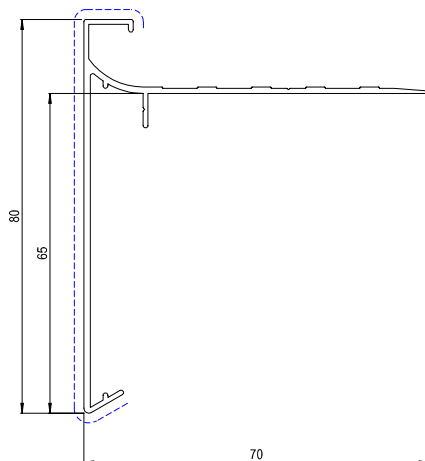

## Dakranden: Details

DK10130	3m	Dakrand 60x50
Toebehoren / Accessoires		
Code	omschrijving	
AA02513	Verbinding	
AA02623	Buitenhoek	
AA02624	Binnenhoek	

DK10140	3m	Dakrand 60x70
Toebehoren / Accessoires		
Code	omschrijving	
AA02513	Verbinding	
AA02625	Buitenhoek	
AA02626	Binnenhoek	

DK10150	3m	Dakrand 80x70
Toebehoren / Accessoires		
Code	omschrijving	
AA02515	Verbinding	
AA02627	Buitenhoek	
AA02628	Binnenhoek	