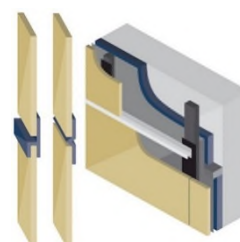

Rockpanel STONES dikte 8 mm gebruik de authentieke kracht van steen

Textured Carrara White	Textured Claystone Grey	Textured Amber Brown
Textured Coral Red	Textured Sapphire Bleu	Textured Moonstone Silver
Textured Sandstone Ochre	Textured Bronzite Brown	Textured Quartz Grey
Textured Tourmaline Black		
Smooth Brownish Grey	Smooth Anthracite Green	Smooth Iron Grey
Smooth Ash Grey	Smooth Sandy Beige	Smooth Platinum Grey

Rockpanel UNI dikte 6 mm Zo eenvoudig kan mooi zijn.

Rockpanel Uni / de plaat voor detailleringen rondom het dak, eenvoudig te monteren en te bewerken met standaard gereedschap tot op een hoogte van 10 meter en dient altijd mechanisch gemonteerd te worden.

Ral 5011 staalblauw	Ral 7022 ombergrijs	Ral 9001 crème wit
Ral 6009 dennengroen	Ral 7030 steengrijs	Ral 9005 diepzwart
Ral 7004 signaalgrijs	Ral 7035 lichtgrijs	Ral 9010 gebroken wit
Ral 7016 antracietgrijs	Ral 7037 stofgrijs	Ral 9016 verkeerswit
Ral 7021 zwartgrijs	Ral 7039 quartzgrijs	

Rockpanel PLY dikte 8 mm Klaar voor uw kleur.

Het oppervlak is reeds voorzien van een lichtgrijze overschilderbare primer.