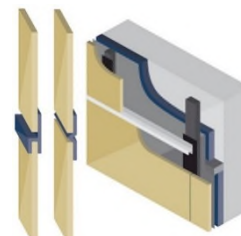

Rockpanel Basistoepassingen – zo renoveert U gewoon goed !

Rockpanel UNI dikte 6 mm Zo eenvoudig kan mooi zijn.

Rockpanel Uni / de plaat voor detailleringen rondom het dak, eenvoudig te monteren en te bewerken met standaard gereedschap tot op een hoogte van 10 meter en dient altijd mechanisch gemonteerd te worden.

Uitsluitend verkrijgbaar vanaf een volle palet (30 platen afm. 3050x1200 mm = 109,80 m²).

Ral 9010 gebroken wit	
Ral 9001 crème wit	
Ral 9011 grafietzwart	
Ral 7035 lichtgrijs	

Rockpanel PLY dikte 8 mm Klaar voor uw kleur.

Het oppervlak is reeds voorzien van een lichtgrijze overschilderbare primer.