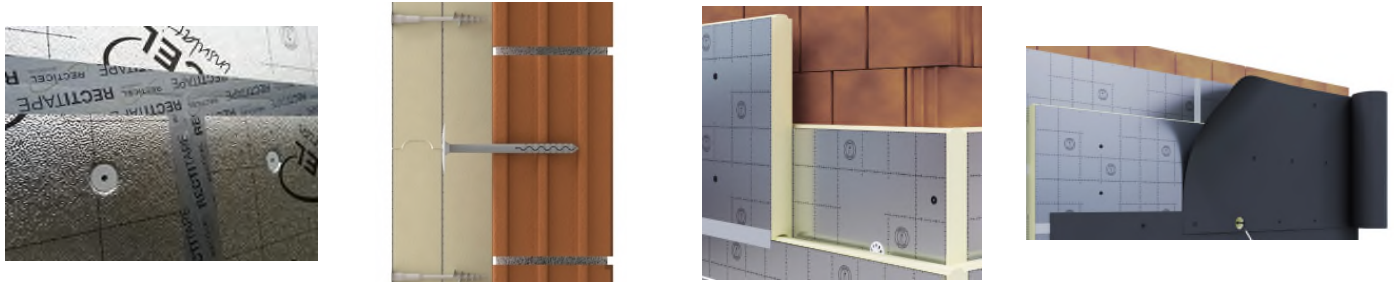

Facafix
gevelmontagesysteem

Het Borgh Facafix gevelmontagesysteem is ontwikkeld voor het aanbrengen van een zelfdragende houten draagstructuur, na het plaatsen van een ononderbroken isolatieschild. De horizontale en schuine schroeven vormen vakwerken waaraan de constructie haar stabiliteit en sterkte ontleent.

Bovenstaande combinaties zijn ook verkrijgbaar met RVS A4 spouwankers (meerprijs !)

Borgh Combi-Fix II met lijmanke RVS A4, voor gelijkde gevelstenen						
art nr	Combi-Fix II lengte plug/anker	isolatie dikte	stuks / doos	€/ doos	€/ doos	€/ doos
				afname < 1000 st	afname = 1000 st	afname = 2000 st
694201	8x150/250	80 tot 100 mm	200 st	478,50	444,30	410,10
694202	8x170/280	100 tot 120 mm	200 st	551,40	512,00	472,70
694203	8x190/300	120 tot 140 mm	200 st	598,40	555,70	512,90
694204	8x210/300	140 tot 160 mm	200 st	611,80	568,10	524,40
694205	8x230/330	160 tot 180 mm	200 st	667,90	620,20	572,50
694206	8x250/350	180 tot 200 mm	200 st	651,50	604,90	558,40

Ook bij ons verkrijgbaar : Borgh diamantgeslepen boren en inslagpijpjes voor Combi-Fix II

Productgroep 69 BORGH Facafix, J-Combifix en IND.ISO montagesystemen

IND.ISO – INDirect ISOLatie montagesysteem

IND.ISO is het Borgh montagesysteem om een meerlaags isolatiepakket indirect te bevestigen, met als resultaat een 100% winddicht isolatieschild.

Een zeer efficiënt en productief montagesysteem toepasbaar in de meest voorkomende harde isolatieplaten.

De basisplaat wordt bevestigd op de draagmuur met een Massifix LXP-SS isolatieplug.

De opeenvolgende isolatielaag wordt met de Borgh BIS isolatieschroef geschrankt bevestigd in de vorige laag.