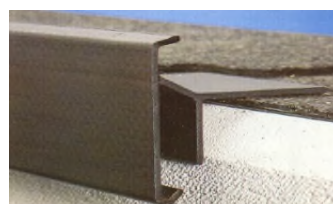

Productgroep 43 C - DAKRANDPROFIELEN in polyester**POLYPROFIL polyester dakrandprofielen**

Ijzersterke polyester dakranden : functioneel, esthetisch en voordelig.

1 doos = 10 x 3 m dakrandprofiel + 10 verbindingen
+ 4 hoekstukken

Artikels in **VET gedrukt** : verkrijgbaar per lengte 3 m. Andere artikels enkel per doos van 30 lm !

* **Type 65 / 70 wit en type 150 / 65 grijs** uit voorraad leverbaar tot uitputting van onze stock

Andere types Polyprofiel zijn 40/85, 50/65, 65/100, 80/90, 100/100 en 200/85. Prijs op aanvraag.