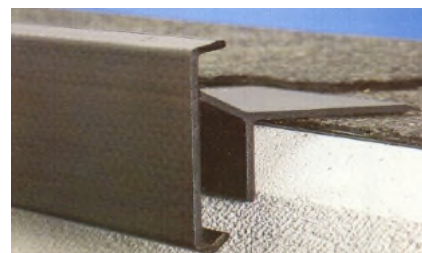

Productgroep 43 C - DAKRANDPROFIELEN in polyester**POLYPROFIL** polyester dakrandprofielen

Ijzersterke polyester dakranden : functioneel, esthetisch en voordelig.

1 doos = 10 x 3 m dakrandprofiel + 10 verbindingen
+ 4 hoekstukken

Artikels in **VET gedrukt** : verkrijgbaar per lengte 3 m. Andere artikels enkel per doos van 30 lm !

* **Type 65 / 70 wit en type 150 / 65 grijs** uit voorraad leverbaar tot uitputting van onze stock

Andere types Polyprofil zijn 40/85, 50/65, 80/90 en 200/85. Prijs op aanvraag.