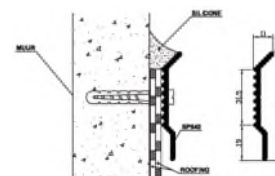

Andere modellen verkrijgbaar op aanvraag :

types 38/30, 40/48, 40/70, 50/70, 60/50, 80/70, 100/70, 120/70, 150/70 en 200/80

ALUMINIUM opbouwprofiel

Aluminium opbouwprofiel lengte 3 m, geanodiseerd.

Artikelnummer **43693**

7,10 € / m

art.nr.	figuur	artikel	diameter	€ / st
43754		Draini hemelwaterafvoer Bestaat uit een soepele plakplaat uit elastomeerbitumen met een polyester wapening, verbonden aan een aluminium tapbuis. De rechte uitvoering kan zowel horizontaal als verticaal geplaatst worden. Lengte = 600 mm	75 mm	
43755			90 mm	
43756			110 mm	
43757			125 mm	

art.nr.	figuur	artikel	type	diameter	€ / st
43726		Loden afvoer lengte 500 mm	recht	80 mm	34,50
43727				100 mm	42,00
43746		Loden afvoer lengte 600 mm	schuin 90°	80 mm	40,00
43747				100 mm	48,00

Artikels in **VET** gedrukt : in principe uit voorraad leverbaar