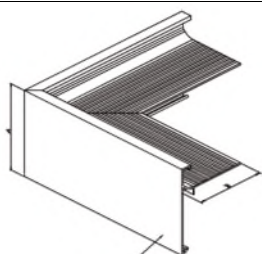

Artikels in **VET gedrukt** : in principe uit voorraad leverbaar

Productgroep 43 B - DAKRANDPROFIELEN in polyester en aluminium

ALUMINIUM dakrandprofielen

Voordelige aluminium dakranden : functioneel, esthetisch en verkrijgbaar volgens RAL-kleuren, glanzend of mat.

Lengte van de profielen : 3 m.

Bovendien verkrijgbaar in 21 metallic structuurlakken.

type	artikel	mat geanodiseerd	wit gelakt Ral 9010	bruin gelakt Ral 8019	zwart gelakt Ral 9005
60 / 70	dakrandprofiel lengte 3m	8,80 € / m	9,40 € / m	9,40 € / m	10,80 € / m
	buitenhoekstuk	11,90 € / st	12,80 € / st	12,80 € / st	14,10 € / st
	binnenhoekstuk	11,90 € / st	12,80 € / st	12,80 € / st	14,10 € / st
	verbindingsstuk	0,40 € / st	0,50 € / st	0,50 € / st	1,00 € / st

7,10 € / m

art.nr.	figuur	artikel	diameter	€ / st
43754		Draini hemelwaterafvoer Bestaat uit een soepele plakplaat uit elastomeerbitumen met een polyester wapening, verbonden aan een aluminium tapbuis. De rechte uitvoering kan zowel horizontaal als verticaal geplaatst worden. Lengte = 600 mm	75 mm	
43755			90 mm	
43756			110 mm	
43757			125 mm	