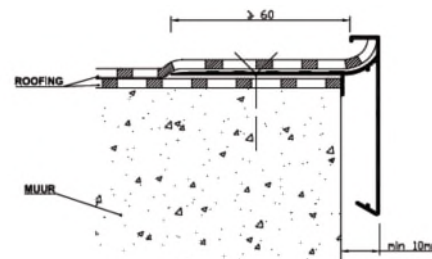

Lengte van de profielen : 3 m.

Bovendien verkrijgbaar in 21 metallic structuurlakken.

type	artikel	mat geanodiseerd	wit gelakt Ral 9010	bruin gelakt Ral 8019	zwart gelakt Ral 9005
60 / 70	dakrandprofiel lengte 3m	8,80 € / m	9,40 € / m	9,40 € / m	10,80 € / m
	buitenhoekstuk	11,90 € / st	12,80 € / st	12,80 € / st	14,10 € / st
	binnenhoekstuk	11,90 € / st	12,80 € / st	12,80 € / st	14,10 € / st
	verbindingsstuk	0,40 € / st	0,50 € / st	0,50 € / st	1,00 € / st