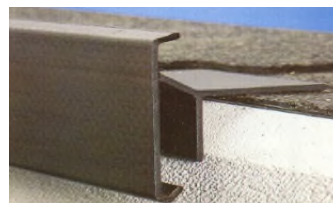

Productgroep 43 B - DAKRANDPROFIELEN in polyester en aluminium

POLYPROFIL polyester dakrandprofielen

Ijzersterke polyester dakranden : functioneel, esthetisch en voordelig.

1 doos = 10 x 3 m dakrandprofiel + 10 verbindingen
+ 4 hoekstukken

type	type Polyprofiel	art.nr.	kleur	€ / m
	Polyprofil 65 / 70	43301	zwart	10,80
		43302	grijs	10,80
		43303	wit *	10,80
	Polyprofil 40 / 35	43311	zwart	7,00
	Polyprofil 40 / 60	43321	zwart	8,30
		43322	grijs	8,30
	Polyprofil 65 / 60	43331	zwart	9,60
		43332	grijs	9,60
		43333	wit	9,60
	Polyprofil 52 / 80	43341	zwart	9,60
	Polyprofil 80 / 65	43325	zwart	11,00
	Polyprofil 100 / 65	43345	zwart	12,20
		43346	grijs	12,20
	Polyprofil 125 / 65	43351	zwart	14,20
	Polyprofil 150 / 65	43371	zwart	15,80
		43372	grijs *	15,80

Artikels in **VET gedrukt** : verkrijgbaar per lengte 3 m. Andere artikels enkel per doos van 30 lm !

* **Type 65 / 70 wit en type 150 / 65 grijs** uit voorraad leverbaar tot uitputting van onze stock

Andere types Polyprofiel zijn 40/85, 50/65, 65/100, 80/90, 100/100 en 200/85. Prijs op aanvraag.

Artikels in **VET gedrukt** : in principe uit voorraad leverbaar