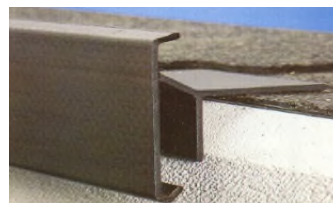

Productgroep 43 C - DAKRANDPROFIELEN in polyester en aluminium

POLYPROFIL polyester dakrandprofielen

Ijzersterke polyester dakranden : functioneel, esthetisch en voordelig.

1 doos = 10 x 3 m dakrandprofiel + 10 verbindingen
+ 4 hoekstukken

type	type Polyprofiel	art.nr.	kleur	€ / m
	Polyprofil 65 / 70	43301	zwart	11,70
		43302	grijs	11,70
		43303	wit *	11,70
	Polyprofil 40 / 35	43311	zwart	7,60
	Polyprofil 40 / 60	43321	zwart	9,00
		43322	grijs	9,00
	Polyprofil 65 / 60	43331	zwart	10,50
		43332	grijs	10,50
		43333	wit	10,50
	Polyprofil 52 / 80	43341	zwart	10,50
	Polyprofil 80 / 65	43325	zwart	12,00
	Polyprofil 100 / 65	43345	zwart	13,30
		43346	grijs	13,30
	Polyprofil 125 / 65	43351	zwart	15,50
	Polyprofil 150 / 65	43371	zwart	17,30
		43372	grijs *	17,30

Artikels in **VET gedrukt** : verkrijgbaar per lengte 3 m. Andere artikels enkel per doos van 30 lm !

* **Type 65 / 70 wit en type 150 / 65 grijs** uit voorraad leverbaar tot uitputting van onze stock

Andere types Polyprofiel zijn 40/85, 50/65, 65/100, 80/90, 100/100 en 200/85. Prijs op aanvraag.

Artikels in **VET gedrukt** : in principe uit voorraad leverbaar