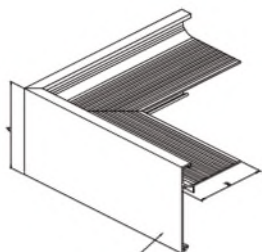

**ALUMINIUM dakrandprofielen**

Voordelige aluminium dakranden : functioneel, esthetisch en verkrijgbaar volgens RAL-kleuren, glanzend of mat.

Lengte van de profielen : 3 m.

Bovendien verkrijgbaar in 21 metallic structuurlakken.

type	artikel	mat geanodiseerd	wit gelakt Ral 9010	bruin gelakt Ral 8019	zwart gelakt Ral 9005
<b>60 / 70</b>	<b>dakrandprofiel lengte 3m</b>	<b>8,80 € / m</b>	<b>9,40 € / m</b>	<b>9,40 € / m</b>	<b>10,80 € / m</b>
	<b>buitenhoekstuk</b>	<b>11,90 € / st</b>	<b>12,80 € / st</b>	<b>12,80 € / st</b>	<b>14,10 € / st</b>
	<b>binnenhoekstuk</b>	<b>11,90 € / st</b>	<b>12,80 € / st</b>	<b>12,80 € / st</b>	<b>14,10 € / st</b>
	<b>verbindingsstuk</b>	<b>0,40 € / st</b>	<b>0,50 € / st</b>	<b>0,50 € / st</b>	<b>1,00 € / st</b>

**7,10 € / m**

art.nr.	figuur	artikel	diameter	€/st
<b>43754</b>		<b>Draini hemelwaterafvoer</b> Bestaat uit een soepele plakplaat uit elastomeerbitumen met een polyester wapening, verbonden aan een aluminium tapbuis. De rechte uitvoering kan zowel horizontaal als verticaal geplaatst worden. Lengte = 600 mm	<b>75 mm</b>	
<b>43755</b>			<b>90 mm</b>	
43756			110 mm	
43757			125 mm	