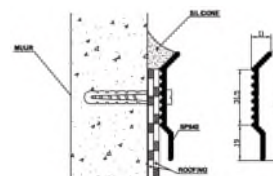

Andere modellen verkrijgbaar op aanvraag :

types 38/30, 40/48, 40/70, 50/70, 60/50, 80/70, 100/70, 120/70, 150/70 en 200/80

**ALUMINIUM opbouwprofiel**

Aluminium opbouwprofiel lengte 3 m, geanodiseerd.

Artikelnummer **43693**

**7,10 € / m**

art.nr.	figuur	artikel	diameter	€/st
<b>43754</b>		<b>Draini hemelwaterafvoer</b> Bestaat uit een soepele plakplaat uit elastomeerbitumen met een polyester wapening, verbonden aan een aluminium tapbuis. De rechte uitvoering kan zowel horizontaal als verticaal geplaatst worden. Lengte = 600 mm	<b>75 mm</b>	
<b>43755</b>			<b>90 mm</b>	
43756			110 mm	
43757			125 mm	

art.nr.	figuur	artikel	type	diameter	€/st
<b>43726</b>		<b>Loden afvoer</b> lengte 500 mm	recht	<b>80 mm</b>	<b>34,50</b>
<b>43727</b>				<b>100 mm</b>	<b>42,00</b>
<b>43746</b>		<b>Loden afvoer</b> lengte 600 mm	schuin 90°	<b>80 mm</b>	<b>40,00</b>
<b>43747</b>				<b>100 mm</b>	<b>48,00</b>