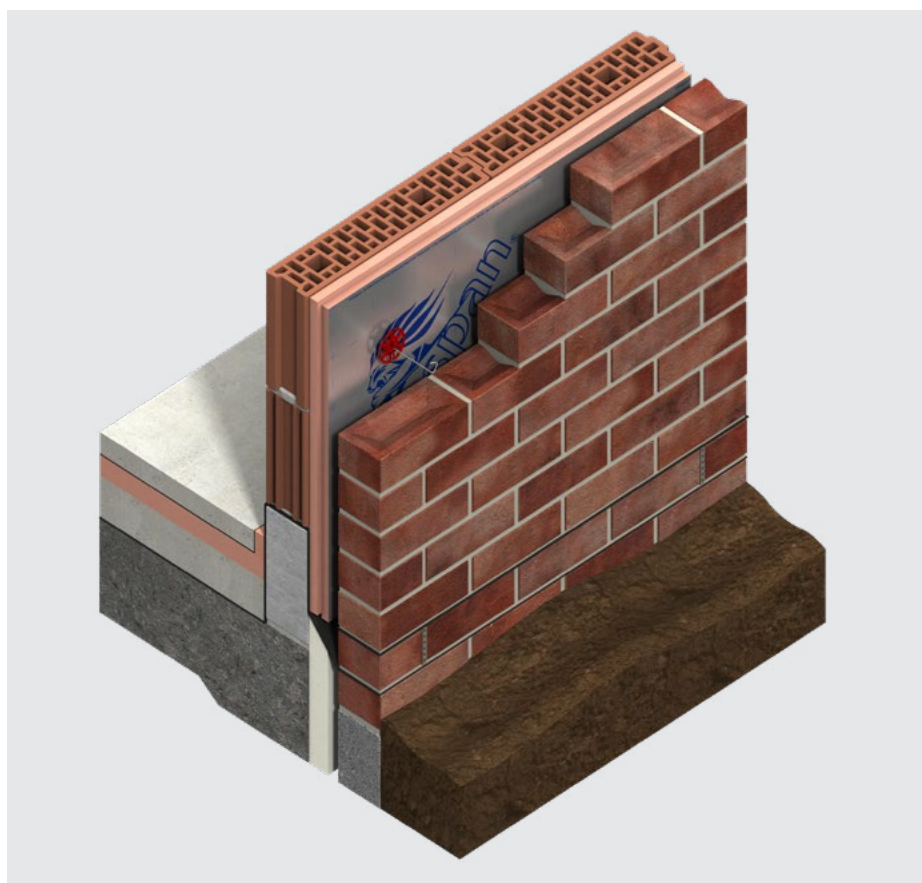

# Kooltherm<sup>®</sup> K8 D Spouwplaat

Thermische resol isolatie voor spouwmuren

- $\lambda_D$ -waarde 0,021 W/(m·K)
- Zeer slanke gevelbouw mogelijk
- Licht en eenvoudig te verwerken

## Omschrijving

De Kooltherm® K8 D is een resol hardschuim isolatieplaat met vezelvrije kern, aan twee zijden voorzien van een reflecterend micro geperforeerd alu meerlagen complex. Dankzij zijn goede thermische prestaties is de isolatie uitermate geschikt voor toepassing in de spouwmuur.