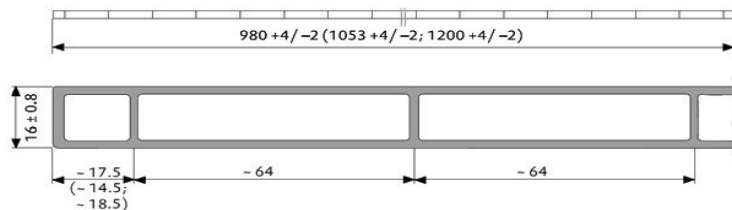

Productgroep 36 PLEXIGLAS Kanaalplaten

Plexiglas Resist SDP 16/64 dikte 16 mm

Dubbelwandige acrylaatplaat (PMMA) dikte 16 mm, kanaalbreedte 64 mm.
 Gegarandeerd UV-bestendig, hagelbestendig, slagvast en licht van gewicht.
 Gewicht : **4.70 kg/m²**. K-waarde : **2.50 W/m²K**.

Verkrijgbaar in de kleuren HELDER, OPAAL en zonnewerend HEATSTOP COOLBLUE.

afmetingen		helder € / m ²	opaal € / m ²	heatstop coolblue € / m ²
breedte	lengte			
980 mm	2000 mm	78,00	78,00	108,00
980 mm	2500 mm	78,00	78,00	108,00
980 mm	3000 mm	78,00	78,00	108,00
980 mm	3500 mm	78,00	78,00	108,00
980 mm	4000 mm	78,00	78,00	108,00
980 mm	4500 mm	78,00	78,00	-----
980 mm	5000 mm	78,00	78,00	108,00
980 mm	6000 mm	78,00	78,00	108,00
980 mm	7000 mm	78,00	78,00	108,00
1200 mm	2000 mm	78,00	78,00	119,00
1200 mm	2500 mm	78,00	78,00	119,00
1200 mm	3000 mm	78,00	78,00	119,00
1200 mm	3500 mm	78,00	78,00	119,00
1200 mm	4000 mm	78,00	78,00	119,00
1200 mm	4500 mm	78,00	78,00	-----
1200 mm	5000 mm	78,00	78,00	119,00
1200 mm	6000 mm	78,00	78,00	119,00
1200 mm	7000 mm	78,00	78,00	119,00

Plexiglas ALLTOP SDP 16 mm

Dubbelwandige acrylaatplaat (PMMA) dikte 16 mm, kanaalbreedte 64 mm.
 Met vierzijdige no drop-coating. Buitengewoon transparant en gegarandeerd doorzichtig bij elk weertype.
 Gegarandeerd UV-bestendig. Gewicht : **4.70 kg/m²**. K-waarde : **2.50 W/m²K**.

	Lengte 3000-3500-4000-5000-6000-7000 mm en breedte 980 mm : 99,00 € / m ²
	Lengte 4000-5000-6000-7000 mm en breedte 1200 mm : 109,00 € / m ²

Productgroep 36 PLEXIGLAS Kanaalplaten

Plexiglas Resist S5P 32 mm