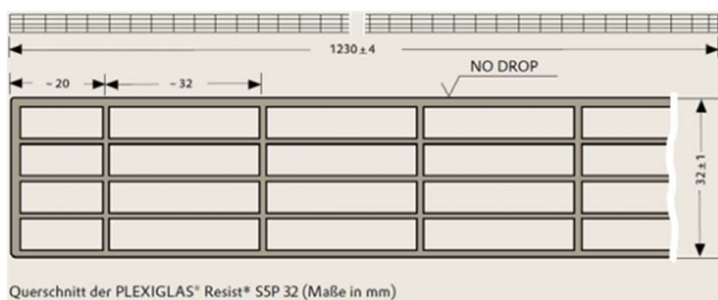

Productgroep 36 PLEXIGLAS Kanaalplaten

Plexiglas Resist S5P 32 mm

Vijfwandige acrylaatplaat (PMMA) dikte 32 mm, kanaalbreedte 32 mm.
Gegarandeerd UV-bestendig, hagelbestendig, slagvast en licht van gewicht.
Gewicht : **5.60 kg/m²**. K-waarde : **1.50 W/m²K**.

Verkrijgbaar in 2 kleuren : HELDER en OPAAL

Plexiglas Heatstop opaal S5P 32 mm

Plexiglas HEATSTOP opaal is een IR-(infrarood-) stralen reflecterende en warmte-isolerende plaat.
Gewicht : **5.60 kg/m²**. K-waarde : **1.50 W/m²K**.

Afmetingen		helder € / m²	opaal € / m²	heatstop opaal € / m²
breedte	lengte			
1230 mm	2000 mm	-----	99,00	160,00
1230 mm	2500 mm	-----	99,00	-----
1230 mm	3000 mm	-----	99,00	160,00
1230 mm	3500 mm	-----	99,00	160,00 *
1230 mm	4000 mm	99,00	99,00	160,00
1230 mm	4500 mm	-----	99,00	-----
1230 mm	5000 mm	99,00	99,00	-----
1230 mm	6000 mm	99,00	99,00	-----
1230 mm	7000 mm	99,00	99,00	160,00