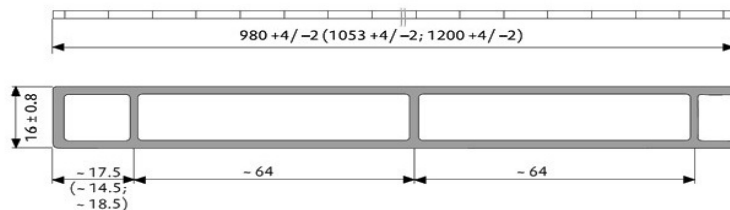

**Productgroep 36 PLEXIGLAS Kanaalplaten**

**Plexiglas Resist SDP 16/64 dikte 16 mm**

Dubbelwandige acrylaatplaat ( PMMA ) dikte 16 mm, kanaalbreedte 64 mm.

Gegarandeerd UV-bestendig, hagelbestendig, slagvast en licht van gewicht.

Gewicht : **4.70 kg/m<sup>2</sup>**.

K-waarde : **2.50 W/m<sup>2</sup>K**.

Verkrijgbaar in de kleuren HELDER, OPAAL en zonnewerend HEATSTOP COOL BLUE.

afmetingen		helder € / m <sup>2</sup>	opaal € / m <sup>2</sup>	heatstop Cool Blue € / m <sup>2</sup>
breedte	lengte			
980 mm	2000 mm	99,00	99,00	137,00
980 mm	2500 mm	99,00	99,00	137,00
980 mm	3000 mm	99,00	99,00	137,00
980 mm	3500 mm	99,00	99,00	137,00
980 mm	4000 mm	99,00	99,00	137,00
980 mm	4500 mm	99,00	99,00	-----
980 mm	5000 mm	99,00	99,00	137,00
980 mm	6000 mm	99,00	99,00	137,00
980 mm	7000 mm	99,00	99,00	137,00
1200 mm	2000 mm	99,00	99,00	150,00
1200 mm	2500 mm	99,00	99,00	150,00
1200 mm	3000 mm	99,00	99,00	150,00
1200 mm	3500 mm	99,00	99,00	150,00
1200 mm	4000 mm	99,00	99,00	150,00
1200 mm	4500 mm	99,00	99,00	-----
1200 mm	5000 mm	99,00	99,00	150,00
1200 mm	6000 mm	99,00	99,00	150,00
1200 mm	7000 mm	99,00	99,00	150,00

**Plexiglas ALLTOP SDP 16 mm**

Dubbelwandige acrylaatplaat ( PMMA ) dikte 16 mm, kanaalbreedte 64 mm.

Met vierzijdige no drop-coating. Buitengewoon transparant en gegarandeerd doorzichtig bij elk weertype.

Gegarandeerd UV-bestendig. Gewicht : **4.70 kg/m<sup>2</sup>**.

K-waarde : **2.50 W/m<sup>2</sup>K**.

	Lengte 3000-3500-4000-5000-6000-7000 mm en breedte 980 mm : 126,00 € / m <sup>2</sup>
	Lengte 4000-5000-6000-7000 mm en breedte 1200 mm : 139,00 € / m <sup>2</sup>