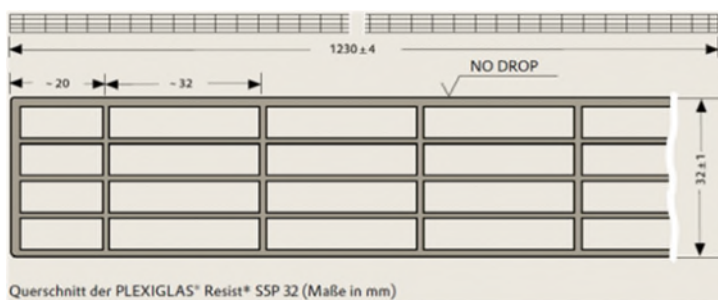

Productgroep 36 PLEXIGLAS Kanaalplaten

Plexiglas Resist S5P 32 mm

Vijfwandige acrylaatplaat (PMMA) dikte 32 mm, kanaalbreedte 32 mm.
Gegarandeerd UV-bestendig, hagelbestendig, slagvast en licht van gewicht.
Gewicht : **5.60 kg/m²**. K-waarde : **1.50 W/m²K**.

Verkrijgbaar in 2 kleuren : HELDER en OPAAL

Plexiglas Heatstop opaal en Heatstop Cool Blue S5P 32 m

Plexiglas HEATSTOP opaal is een IR-(infrarood-) stralen reflecterende en warmte-isolerende plaat.
Plexiglas HEATSTOP Cool Blue reduceert dankzij de speciale technologie de opwarming door de zon.
De bewust gekozen kleur ondersteunt deze technologie en zorgt ervoor dat u de omgevingstemperatuur als zeer aangenaam ervaart. De platen hebben een bijzonder aantrekkelijke goudkleurige glans met een iriserend effect : de kleurindruk is veranderlijk al naargelang de gezichtshoek en de lichtomstandigheden.

Gewicht : **5.60 kg/m²**. K-waarde : **1.50 W/m²K**.

Afmetingen		helder €/ m²	opaal €/ m²	heatstop opaal €/ m²	heatstop Cool Blue €/ m²
breedte	lengte				
1230 mm	2000 mm	-----	125,00	-----	155,00
1230 mm	2500 mm	-----	125,00	-----	155,00
1230 mm	3000 mm	-----	125,00	195,00	155,00
1230 mm	3500 mm	-----	125,00	195,00	155,00
1230 mm	4000 mm	125,00	125,00	195,00	155,00
1230 mm	4500 mm	-----	125,00	-----	155,00
1230 mm	5000 mm	125,00	125,00	-----	155,00
1230 mm	6000 mm	125,00	125,00	-----	155,00
1230 mm	7000 mm	125,00	125,00	195,00	180,00