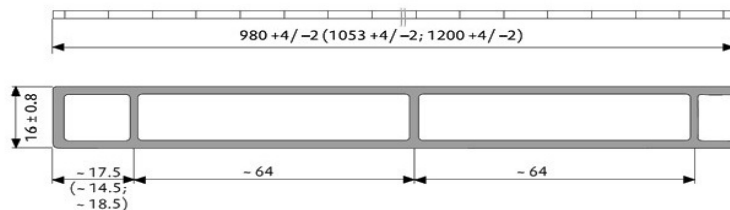

Productgroep 36 PLEXIGLAS Kanaalplaten

Plexiglas Resist SDP 16/64 dikte 16 mm

Dubbelwandige acrylaatplaat (PMMA) dikte 16 mm, kanaalbreedte 64 mm.

Gegarandeerd UV-bestendig, hagelbestendig, slagvast en licht van gewicht.

Gewicht : **4.70 kg/m²**.

K-waarde : **2.50 W/m²K**.

Verkrijgbaar in de kleuren HELDER, OPAAL en zonnewerend HEATSTOP COOL BLUE.

afmetingen		helder € / m ²	opaal € / m ²	heatstop Cool Blue € / m ²
breedte	lengte			
980 mm	2000 mm	99,00	99,00	137,00
980 mm	2500 mm	99,00	99,00	137,00
980 mm	3000 mm	99,00	99,00	137,00
980 mm	3500 mm	99,00	99,00	137,00
980 mm	4000 mm	99,00	99,00	137,00
980 mm	4500 mm	99,00	99,00	-----
980 mm	5000 mm	99,00	99,00	137,00
980 mm	6000 mm	99,00	99,00	137,00
980 mm	7000 mm	99,00	99,00	137,00
1200 mm	2000 mm	99,00	99,00	150,00
1200 mm	2500 mm	99,00	99,00	150,00
1200 mm	3000 mm	99,00	99,00	150,00
1200 mm	3500 mm	99,00	99,00	150,00
1200 mm	4000 mm	99,00	99,00	150,00
1200 mm	4500 mm	99,00	99,00	-----
1200 mm	5000 mm	99,00	99,00	150,00
1200 mm	6000 mm	99,00	99,00	150,00
1200 mm	7000 mm	99,00	99,00	150,00

Plexiglas ALLTOP SDP 16 mm

Dubbelwandige acrylaatplaat (PMMA) dikte 16 mm, kanaalbreedte 64 mm.

Met vierzijdige no drop-coating. Buitengewoon transparant en gegarandeerd doorzichtig bij elk weertype.

Gegarandeerd UV-bestendig. Gewicht : **4.70 kg/m²**.

Gewicht : **5.60 kg/m²**. K-waarde : **1.50 W/m²K**.

Afmetingen		helder €/ m ²	opaal €/ m ²	heatstop opaal €/ m ²	heatstop Cool Blue €/ m ²
breedte	lengte				
1230 mm	2000 mm	-----	125,00	-----	155,00
1230 mm	2500 mm	-----	125,00	-----	155,00
1230 mm	3000 mm	-----	125,00	195,00	155,00
1230 mm	3500 mm	-----	125,00	195,00	155,00
1230 mm	4000 mm	125,00	125,00	195,00	155,00
1230 mm	4500 mm	-----	125,00	-----	155,00
1230 mm	5000 mm	125,00	125,00	-----	155,00
1230 mm	6000 mm	125,00	125,00	-----	155,00
1230 mm	7000 mm	125,00	125,00	195,00	180,00