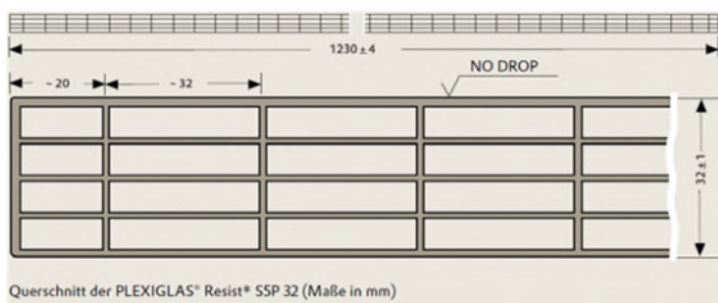

Productgroep 36 PLEXIGLAS Kanaalplaten