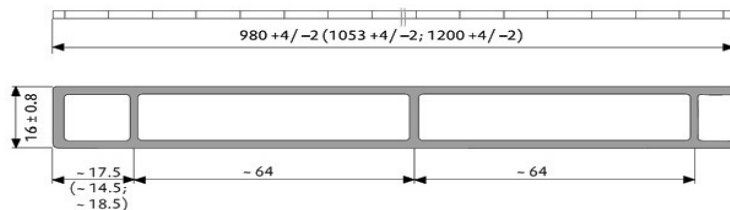

Productgroep 36 PLEXIGLAS Kanaalplaten

Plexiglas Resist SDP 16/64 dikte 16 mm

Dubbelwandige acrylaatplaat (PMMA) dikte 16 mm, kanaalbreedte 64 mm.
 Gegarandeerd UV-bestendig, hagelbestendig, slagvast en licht van gewicht.
 Gewicht : **4.70 kg/m²**. K-waarde : **2.50 W/m²K**.

Verkrijgbaar in de kleuren HELDER, OPAAL en zonnewerend HEATSTOP COOLBLUE.

afmetingen		helder € / m ²	opaal € / m ²	heatstop coolblue € / m ²
breedte	lengte			
980 mm	2000 mm	72,00	72,00	100,00
980 mm	2500 mm	72,00	72,00	100,00
980 mm	3000 mm	72,00	72,00	100,00
980 mm	3500 mm	72,00	72,00	100,00
980 mm	4000 mm	72,00	72,00	100,00
980 mm	4500 mm	72,00	72,00	-----
980 mm	5000 mm	72,00	72,00	100,00
980 mm	6000 mm	72,00	72,00	100,00
980 mm	7000 mm	72,00	72,00	100,00
1200 mm	2000 mm	72,00	72,00	110,00
1200 mm	2500 mm	72,00	72,00	110,00
1200 mm	3000 mm	72,00	72,00	110,00
1200 mm	3500 mm	72,00	72,00	110,00
1200 mm	4000 mm	72,00	72,00	110,00
1200 mm	4500 mm	72,00	72,00	-----
1200 mm	5000 mm	72,00	72,00	110,00
1200 mm	6000 mm	72,00	72,00	110,00
1200 mm	7000 mm	72,00	72,00	110,00

Plexiglas ALLTOP SDP 16 mm

Dubbelwandige acrylaatplaat (PMMA) dikte 16 mm, kanaalbreedte 64 mm.
 Met vierzijdige no drop-coating.
 Gegarandeerd UV-bestendig. Gewicht : **4.70 kg/m²**. K-waarde : **2.50 W/m²K**.

Plexiglas Resist S5P 32 mm

Vijfwandige acrylaatplaat (PMMA) dikte 32 mm, kanaalbreedte 32 mm.
 Gegarandeerd UV-bestendig, hagelbestendig, slagvast en licht van gewicht.
 Gewicht : **5.60 kg/m²**. K-waarde : **1.50 W/m²K**.