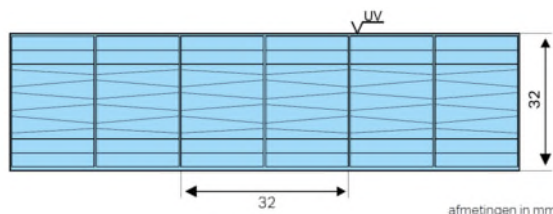

Exolon 5X/16-25 dikte 16mm IQ RELAX

Zeer stijve Polycarbonaat platen (PC) met
unieke hittewerende eigenschappen.
Gegarandeerd UV-bestendig, hagelbestendig,
licht en slagvast. Gewicht 2,4 kg/m².

IQ-RELAX	Ug-waarde : 2.00 W/m²K	
breedte	lengte	€ / m ²
980 / 1200 mm	2000 mm	40,00 € / m ²
980 / 1200 mm	2500 mm	40,00 € / m ²
980 / 1200 mm	3000 mm	40,00 € / m ²
980 / 1200 mm	3500 mm	40,00 € / m ²
980 / 1200 mm	4000 mm	40,00 € / m ²
980 / 1200 mm	4500 mm	40,00 € / m ²
980 / 1200 mm	5000 mm	40,00 € / m ²
980 / 1200 mm	6000 mm	40,00 € / m ²
980 / 1200 mm	7000 mm	40,00 € / m ²

Productgroep 37 EXOLON Polycarbonaat kanaalplaten

Exolon multi UV dikte 32 mm

OPAAL type HX/32-32

Gewicht 3,6 kg/m²

Ug-waarde 1,1

afmetingen		helder (lichttransmissie 49%)	opaal (lichttransmissie 40%)
breedte	lengte		
1230 mm	2000 mm	55,00 € / m ²	55,00 € / m ²
1230 mm	2500 mm	55,00 € / m ²	55,00 € / m ²
1230 mm	3000 mm	55,00 € / m ²	55,00 € / m ²
1230 mm	3500 mm	55,00 € / m ²	55,00 € / m ²
1230 mm	4000 mm	55,00 € / m ²	55,00 € / m ²
1230 mm	4500 mm	55,00 € / m ²	55,00 € / m ²
1230 mm	5000 mm	55,00 € / m ²	55,00 € / m ²
1230 mm	6000 mm	55,00 € / m ²	55,00 € / m ²
1230 mm	7000 mm	55,00 € / m ²	55,00 € / m ²

Exolon multi UV HX/32-32 dikte 32 mm **IQ RELAX**

zonwerend met Ug-waarde = 1.1 W/m²K

Zeer stijve Polycarbonaat platen (PC) met unieke hittewerende eigenschappen.

Gegarandeerd UV-bestendig, hagelbestendig, licht en slagvast. Gewicht 3,6 kg/m².

afmetingen		IQ-Relax (zonnwerend, lichttransmissie 32%)
breedte	lengte	
980 / 1230 mm	2000 mm	60,00 € / m ²
980 / 1230 mm	2500 mm	60,00 € / m ²
980 / 1230 mm	3000 mm	60,00 € / m ²
980 / 1230 mm	3500 mm	60,00 € / m²
980 / 1230 mm	4000 mm	60,00 € / m ²
980 / 1230 mm	4500 mm	60,00 € / m ²
980 / 1230 mm	5000 mm	60,00 € / m ²
980 / 1230 mm	6000 mm	60,00 € / m ²
980 / 1230 mm	7000 mm	60,00 € / m ²