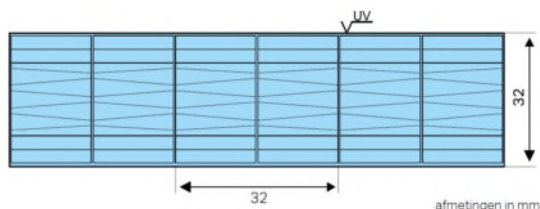

Exolon 5X/16-25 dikte 16mm IQ RELAX

Zeer stijve Polycarbonaat platen (PC) met
unieke hittewerende eigenschappen.
Gegarandeerd UV-bestendig, hagelbestendig,
licht en slagvast. Gewicht 2,4 kg/m².

IQ-RELAX	Ug-waarde : 2.00 W/m²K	
breedte	lengte	€ / m ²
980 / 1200 mm	2000 mm	40,00 € / m ²
980 / 1200 mm	2500 mm	40,00 € / m ²
980 / 1200 mm	3000 mm	40,00 € / m ²
980 / 1200 mm	3500 mm	40,00 € / m ²
980 / 1200 mm	4000 mm	40,00 € / m ²
980 / 1200 mm	4500 mm	40,00 € / m ²
980 / 1200 mm	5000 mm	40,00 € / m ²
980 / 1200 mm	6000 mm	40,00 € / m ²
980 / 1200 mm	7000 mm	40,00 € / m ²

Productgroep 37 EXOLON Polycarbonaat kanaalplaten

Exolon multi UV dikte 32 mm

OPAAL type HX/32-32

Gewicht 3,6 kg/m²

Ug-waarde 1,1

afmetingen		helder (lichttransmissie 49%)	opaal (lichttransmissie 40%)
breedte	lengte		
1230 mm	2000 mm	55,00 € / m ²	55,00 € / m ²
1230 mm	2500 mm	55,00 € / m ²	55,00 € / m ²
1230 mm	3000 mm	55,00 € / m ²	55,00 € / m ²
1230 mm	3500 mm	55,00 € / m ²	55,00 € / m ²
1230 mm	4000 mm	55,00 € / m ²	55,00 € / m ²
1230 mm	4500 mm	55,00 € / m ²	55,00 € / m ²
1230 mm	5000 mm	55,00 € / m ²	55,00 € / m ²
1230 mm	6000 mm	55,00 € / m ²	55,00 € / m ²
1230 mm	7000 mm	55,00 € / m ²	55,00 € / m ²

Exolon multi UV HX/32-32 dikte 32 mm **IQ RELAX**

zonwerend met Ug-waarde = 1.1 W/m²K

Zeer stijve Polycarbonaat platen (PC) met unieke hittewerende eigenschappen.

Gegarandeerd UV-bestendig, hagelbestendig, licht en slagvast. Gewicht 3,6 kg/m².