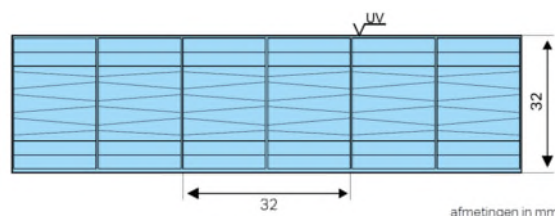

**Productgroep 37 EXOLON Polycarbonaat kanaalplaten**

**Exolon multi UV** dikte 32 m

**OPAAL type HX/32-32**

Gewicht 3,6 kg/m<sup>2</sup>

Ug-waarde 1,1

afmetingen		helder ( lichttransmissie 49% )	opaal ( lichttransmissie 40% )
breedte	lengte		
1230 mm	2000 mm	58,00 € / m <sup>2</sup>	58,00 € / m <sup>2</sup>
1230 mm	2500 mm	58,00 € / m <sup>2</sup>	58,00 € / m <sup>2</sup>
1230 mm	3000 mm	58,00 € / m <sup>2</sup>	58,00 € / m <sup>2</sup>
1230 mm	3500 mm	58,00 € / m <sup>2</sup>	58,00 € / m <sup>2</sup>
1230 mm	4000 mm	58,00 € / m <sup>2</sup>	58,00 € / m <sup>2</sup>
1230 mm	4500 mm	58,00 € / m <sup>2</sup>	58,00 € / m <sup>2</sup>
1230 mm	5000 mm	58,00 € / m <sup>2</sup>	58,00 € / m <sup>2</sup>
1230 mm	6000 mm	58,00 € / m <sup>2</sup>	58,00 € / m <sup>2</sup>
1230 mm	7000 mm	58,00 € / m <sup>2</sup>	58,00 € / m <sup>2</sup>

**Exolon multi UV HX/32-32** dikte 32 mm **IQ RELAX**

zonwerend met Ug-waarde = 1.1 W/m<sup>2</sup>K

Zeer stijve Polycarbonaat platen ( PC ) met unieke hittewerende eigenschappen.

Gegarandeerd UV-bestendig, hagelbestendig, licht en slagvast. Gewicht 3,6 kg/m<sup>2</sup>.

afmetingen		IQ-Relax ( zonnewerend, lichttransmissie 32% )
breedte	lengte	
980 / 1230 mm	2000 mm	64,00 € / m <sup>2</sup>
980 / 1230 mm	2500 mm	64,00 € / m <sup>2</sup>
980 / 1230 mm	3000 mm	64,00 € / m <sup>2</sup>
<b>980 / 1230 mm</b>	<b>3500 mm</b>	<b>64,00 € / m<sup>2</sup></b>
980 / 1230 mm	4000 mm	64,00 € / m <sup>2</sup>
980 / 1230 mm	4500 mm	64,00 € / m <sup>2</sup>
980 / 1230 mm	5000 mm	64,00 € / m <sup>2</sup>
980 / 1230 mm	6000 mm	64,00 € / m <sup>2</sup>
980 / 1230 mm	7000 mm	64,00 € / m <sup>2</sup>