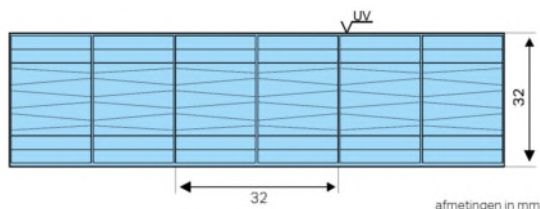

<b>IQ-RELAX</b>	Ug-waarde : <b>2.00 W/m<sup>2</sup>K</b>	
breedte	lengte	€ / m <sup>2</sup>
980 / 1200 mm	2000 mm	42,00 € / m <sup>2</sup>
980 / 1200 mm	2500 mm	42,00 € / m <sup>2</sup>
980 / 1200 mm	3000 mm	42,00 € / m <sup>2</sup>
980 / 1200 mm	3500 mm	42,00 € / m <sup>2</sup>
980 / 1200 mm	4000 mm	42,00 € / m <sup>2</sup>
980 / 1200 mm	4500 mm	42,00 € / m <sup>2</sup>
980 / 1200 mm	5000 mm	42,00 € / m <sup>2</sup>
980 / 1200 mm	6000 mm	42,00 € / m <sup>2</sup>
980 / 1200 mm	7000 mm	42,00 € / m <sup>2</sup>

**Productgroep 37 EXOLON Polycarbonaat kanaalplaten**

**Exolon multi UV** dikte 32 m

**OPAAL type HX/32-32**

Gewicht 3,6 kg/m<sup>2</sup>

Ug-waarde 1,1

afmetingen		helder ( lichttransmissie 49% )	opaal ( lichttransmissie 40% )
breedte	lengte		
1230 mm	2000 mm	58,00 € / m <sup>2</sup>	58,00 € / m <sup>2</sup>
1230 mm	2500 mm	58,00 € / m <sup>2</sup>	58,00 € / m <sup>2</sup>
1230 mm	3000 mm	58,00 € / m <sup>2</sup>	58,00 € / m <sup>2</sup>
1230 mm	3500 mm	58,00 € / m <sup>2</sup>	58,00 € / m <sup>2</sup>
1230 mm	4000 mm	58,00 € / m <sup>2</sup>	58,00 € / m <sup>2</sup>
1230 mm	4500 mm	58,00 € / m <sup>2</sup>	58,00 € / m <sup>2</sup>
1230 mm	5000 mm	58,00 € / m <sup>2</sup>	58,00 € / m <sup>2</sup>
1230 mm	6000 mm	58,00 € / m <sup>2</sup>	58,00 € / m <sup>2</sup>
1230 mm	7000 mm	58,00 € / m <sup>2</sup>	58,00 € / m <sup>2</sup>

**Exolon multi UV HX/32-32** dikte 32 mm **IQ RELAX**

zonwerend met Ug-waarde = 1.1 W/m<sup>2</sup>K

Zeer stijve Polycarbonaat platen ( PC ) met unieke hittewerende eigenschappen.

Gegarandeerd UV-bestendig, hagelbestendig, licht en slagvast. Gewicht 3,6 kg/m<sup>2</sup>.