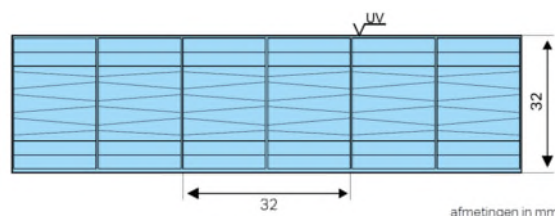

**Productgroep 37 EXOLON Polycarbonaat kanaalplaten**

**Exolon multi UV** dikte 32 m

**OPAAL type HX/32-32**

Gewicht 3,6 kg/m<sup>2</sup>

Ug-waarde 1,1

afmetingen		helder ( lichttransmissie 49% )	opaal ( lichttransmissie 40% )
breedte	lengte		
1230 mm	2000 mm	61,50 € / m <sup>2</sup>	61,50 € / m <sup>2</sup>
1230 mm	2500 mm	61,50 € / m <sup>2</sup>	61,50 € / m <sup>2</sup>
1230 mm	3000 mm	61,50 € / m <sup>2</sup>	61,50 € / m <sup>2</sup>
1230 mm	3500 mm	61,50 € / m <sup>2</sup>	61,50 € / m <sup>2</sup>
1230 mm	4000 mm	61,50 € / m <sup>2</sup>	61,50 € / m <sup>2</sup>
1230 mm	4500 mm	61,50 € / m <sup>2</sup>	61,50 € / m <sup>2</sup>
1230 mm	5000 mm	61,50 € / m <sup>2</sup>	61,50 € / m <sup>2</sup>
1230 mm	6000 mm	61,50 € / m <sup>2</sup>	61,50 € / m <sup>2</sup>
1230 mm	7000 mm	61,50 € / m <sup>2</sup>	61,50 € / m <sup>2</sup>

**Exolon multi UV HX/32-32** dikte 32 mm **IQ RELAX**

zonwerend met Ug-waarde = 1.1 W/m<sup>2</sup>K

Zeer stijve Polycarbonaat platen ( PC ) met unieke hittewerende eigenschappen.

Gegarandeerd UV-bestendig, hagelbestendig, licht en slagvast. Gewicht 3,6 kg/m<sup>2</sup>.

afmetingen		IQ-Relax ( zonnewerend, lichttransmissie 32% )
breedte	lengte	
980 / 1230 mm	2000 mm	67,00 € / m <sup>2</sup>
980 / 1230 mm	2500 mm	67,00 € / m <sup>2</sup>
980 / 1230 mm	3000 mm	67,00 € / m <sup>2</sup>
980 / 1230 mm	3500 mm	67,00 € / m <sup>2</sup>
980 / 1230 mm	4000 mm	67,00 € / m <sup>2</sup>
980 / 1230 mm	4500 mm	67,00 € / m <sup>2</sup>
980 / 1230 mm	5000 mm	67,00 € / m <sup>2</sup>
980 / 1230 mm	6000 mm	67,00 € / m <sup>2</sup>
980 / 1230 mm	7000 mm	67,00 € / m <sup>2</sup>