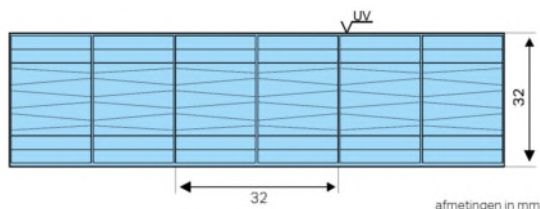

<b>IQ-RELAX</b>	Ug-waarde : <b>2.00 W/m<sup>2</sup>K</b>	
breedte	lengte	€ / m <sup>2</sup>
980 / 1200 mm	2000 mm	44,50 € / m <sup>2</sup>
980 / 1200 mm	2500 mm	44,50 € / m <sup>2</sup>
980 / 1200 mm	3000 mm	44,50 € / m <sup>2</sup>
980 / 1200 mm	3500 mm	44,50 € / m <sup>2</sup>
980 / 1200 mm	4000 mm	44,50 € / m <sup>2</sup>
980 / 1200 mm	4500 mm	44,50 € / m <sup>2</sup>
980 / 1200 mm	5000 mm	44,50 € / m <sup>2</sup>
980 / 1200 mm	6000 mm	44,50 € / m <sup>2</sup>
980 / 1200 mm	7000 mm	44,50 € / m <sup>2</sup>

**Productgroep 37 EXOLON Polycarbonaat kanaalplaten**

**Exolon multi UV** dikte 32 m

**OPAAL type HX/32-32**

Gewicht 3,6 kg/m<sup>2</sup>

Ug-waarde 1,1

afmetingen		helder ( lichttransmissie 49% )	opaal ( lichttransmissie 40% )
breedte	lengte		
1230 mm	2000 mm	61,50 € / m <sup>2</sup>	61,50 € / m <sup>2</sup>
1230 mm	2500 mm	61,50 € / m <sup>2</sup>	61,50 € / m <sup>2</sup>
1230 mm	3000 mm	61,50 € / m <sup>2</sup>	61,50 € / m <sup>2</sup>
1230 mm	3500 mm	61,50 € / m <sup>2</sup>	61,50 € / m <sup>2</sup>
1230 mm	4000 mm	61,50 € / m <sup>2</sup>	61,50 € / m <sup>2</sup>
1230 mm	4500 mm	61,50 € / m <sup>2</sup>	61,50 € / m <sup>2</sup>
1230 mm	5000 mm	61,50 € / m <sup>2</sup>	61,50 € / m <sup>2</sup>
1230 mm	6000 mm	61,50 € / m <sup>2</sup>	61,50 € / m <sup>2</sup>
1230 mm	7000 mm	61,50 € / m <sup>2</sup>	61,50 € / m <sup>2</sup>

**Exolon multi UV HX/32-32** dikte 32 mm **IQ RELAX**

zonwerend met Ug-waarde = 1.1 W/m<sup>2</sup>K

Zeer stijve Polycarbonaat platen ( PC ) met unieke hittewerende eigenschappen.

Gegarandeerd UV-bestendig, hagelbestendig, licht en slagvast. Gewicht 3,6 kg/m<sup>2</sup>.