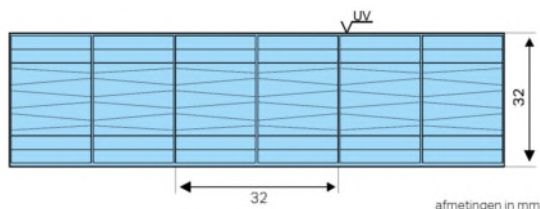

Exolon 5X/16-25 dikte 16mm IQ RELAX

Zeer stijve Polycarbonaat platen (PC) met
unieke hittewerende eigenschappen.
Gegarandeerd UV-bestendig, hagelbestendig,
licht en slagvast. Gewicht 2,4 kg/m².

IQ-RELAX	Ug-waarde : 2.00 W/m ² K	
breedte	lengte	€ / m ²
980 / 1200 mm	2000 mm	44,50 € / m ²
980 / 1200 mm	2500 mm	44,50 € / m ²
980 / 1200 mm	3000 mm	44,50 € / m ²
980 / 1200 mm	3500 mm	44,50 € / m ²
980 / 1200 mm	4000 mm	44,50 € / m ²
980 / 1200 mm	4500 mm	44,50 € / m ²
980 / 1200 mm	5000 mm	44,50 € / m ²
980 / 1200 mm	6000 mm	44,50 € / m ²
980 / 1200 mm	7000 mm	44,50 € / m ²

Productgroep 37 EXOLON Polycarbonaat kanaalplaten

Exolon multi UV dikte 32 mm

OPAAL type HX/32-32

Gewicht 3,6 kg/m²

Ug-waarde 1,1

afmetingen		helder (lichttransmissie 49%)	opaal (lichttransmissie 40%)
breedte	lengte		
1230 mm	2000 mm	61,50 € / m ²	61,50 € / m ²
1230 mm	2500 mm	61,50 € / m ²	61,50 € / m ²
1230 mm	3000 mm	61,50 € / m ²	61,50 € / m ²
1230 mm	3500 mm	61,50 € / m ²	61,50 € / m ²
1230 mm	4000 mm	61,50 € / m ²	61,50 € / m ²
1230 mm	4500 mm	61,50 € / m ²	61,50 € / m ²
1230 mm	5000 mm	61,50 € / m ²	61,50 € / m ²
1230 mm	6000 mm	61,50 € / m ²	61,50 € / m ²
1230 mm	7000 mm	61,50 € / m ²	61,50 € / m ²

Exolon multi UV HX/32-32 dikte 32 mm **IQ RELAX**

zonwerend met Ug-waarde = 1.1 W/m²K

Zeer stijve Polycarbonaat platen (PC) met unieke hittewerende eigenschappen.

Gegarandeerd UV-bestendig, hagelbestendig, licht en slagvast. Gewicht 3,6 kg/m².