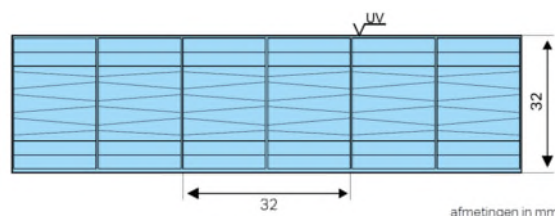

Exolon 5X/16-25 dikte 16mm IQ RELAX

Zeer stijve Polycarbonaat platen (PC) met
unieke hittewerende eigenschappen.
Gegarandeerd UV-bestendig, hagelbestendig,
licht en slagvast. Gewicht 2,4 kg/m².

IQ-RELAX	Ug-waarde : 2.00 W/m ² K	
breedte	lengte	€ / m ²
980 / 1200 mm	2000 mm	44,50 € / m ²
980 / 1200 mm	2500 mm	44,50 € / m ²
980 / 1200 mm	3000 mm	44,50 € / m ²
980 / 1200 mm	3500 mm	44,50 € / m ²
980 / 1200 mm	4000 mm	44,50 € / m ²
980 / 1200 mm	4500 mm	44,50 € / m ²
980 / 1200 mm	5000 mm	44,50 € / m ²
980 / 1200 mm	6000 mm	44,50 € / m ²
980 / 1200 mm	7000 mm	44,50 € / m ²

Productgroep 37 EXOLON Polycarbonaat kanaalplaten

Exolon multi UV dikte 32 mm

OPAAL type HX/32-32

Gewicht 3,6 kg/m²

Ug-waarde 1,1

afmetingen		helder (lichttransmissie 49%)	opaal (lichttransmissie 40%)
breedte	lengte		
1230 mm	2000 mm	61,50 € / m ²	61,50 € / m ²
1230 mm	2500 mm	61,50 € / m ²	61,50 € / m ²
1230 mm	3000 mm	61,50 € / m ²	61,50 € / m ²
1230 mm	3500 mm	61,50 € / m ²	61,50 € / m ²
1230 mm	4000 mm	61,50 € / m ²	61,50 € / m ²
1230 mm	4500 mm	61,50 € / m ²	61,50 € / m ²
1230 mm	5000 mm	61,50 € / m ²	61,50 € / m ²
1230 mm	6000 mm	61,50 € / m ²	61,50 € / m ²
1230 mm	7000 mm	61,50 € / m ²	61,50 € / m ²

Exolon multi UV HX/32-32 dikte 32 mm **IQ RELAX**

zonwerend met Ug-waarde = 1.1 W/m²K

Zeer stijve Polycarbonaat platen (PC) met unieke hittewerende eigenschappen.

Gegarandeerd UV-bestendig, hagelbestendig, licht en slagvast. Gewicht 3,6 kg/m².

afmetingen		IQ-Relax (zonnewerend, lichttransmissie 32%)
breedte	lengte	
980 / 1230 mm	2000 mm	67,00 € / m ²
980 / 1230 mm	2500 mm	67,00 € / m ²
980 / 1230 mm	3000 mm	67,00 € / m ²
980 / 1230 mm	3500 mm	67,00 € / m ²
980 / 1230 mm	4000 mm	67,00 € / m ²
980 / 1230 mm	4500 mm	67,00 € / m ²
980 / 1230 mm	5000 mm	67,00 € / m ²
980 / 1230 mm	6000 mm	67,00 € / m ²
980 / 1230 mm	7000 mm	67,00 € / m ²