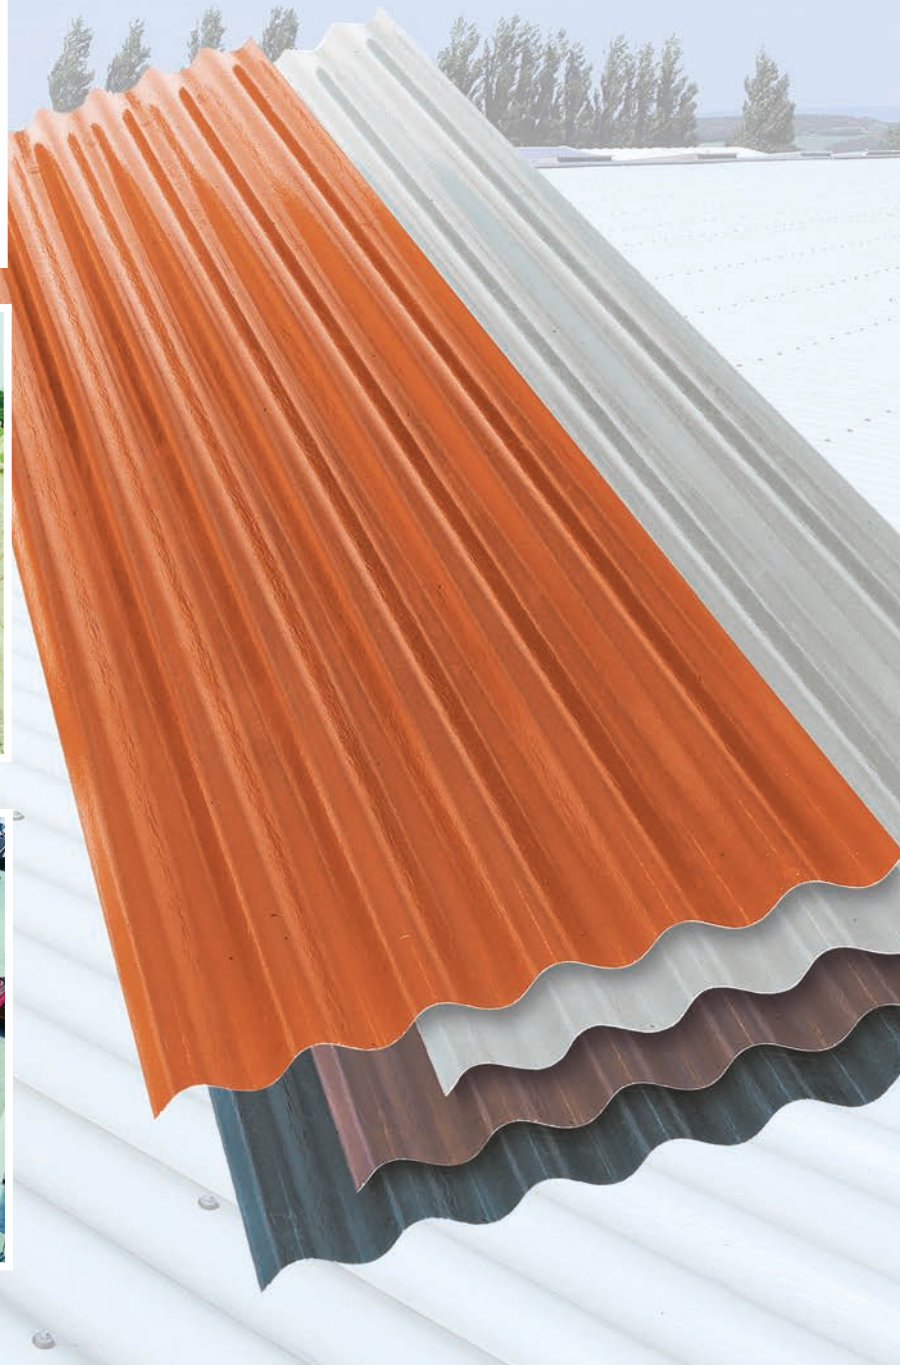

OWONIT® 2000

.... golfplaten voor dak en wand

thyssenkrupp

OWONIT® 2000

- Van glasvezelversterkte kunststof
- Resistent tegen alle weersinvloeden
- Onderhoudsvrij
- Licht van gewicht, waardoor minder zware onderconstructie
- Mechanisch zeer sterk
- Milieuvriendelijk
- Door lengte en gewicht, installatie van “nok tot goot” mogelijk
- Geen overlapping, waardoor geen risico van lekkage

OWONIT 2000® - standaardmaten

Profiel : 177/51
Breedte : 1100 mm
Kleur : zwart en grijs
Lengte : 4, 5, 6, 7 en 8 m

Profiel : 270/30
Breedte : 1180 mm
Kleur : grijs
Lengte : 4, 5, 6, 7 en 8 m

Overige lengtes : minimum hoeveelheid en prijs op aanvraag