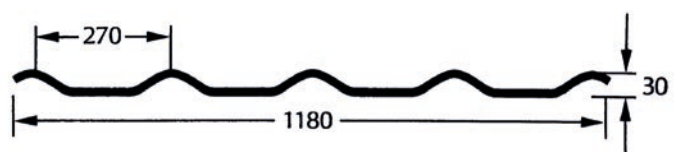

OWONIT® 2000

.... golfplaten voor dak en wand

thyssenkrupp

OWONIT® 2000

- Van glasvezelversterkte kunststof
- Resistent tegen alle weersinvloeden
- Onderhoudsvrij
- Licht van gewicht, waardoor minder zware onderconstructie
- Mechanisch zeer sterk
- Milieuvriendelijk
- Door lengte en gewicht, installatie van “nok tot goot” mogelijk
- Geen overlapping, waardoor geen risico van lekkage

OWONIT 2000® - standaardmaten

Profiel : 177/51
Breedte : 1100 mm
Kleur : zwart en grijs
Lengte : 4, 5, 6, 7 en 8 m

Profiel : 270/30
Breedte : 1180 mm
Kleur : grijs
Lengte : 4, 5, 6, 7 en 8 m

Overige lengtes : minimum hoeveelheid en prijs op aanvraag