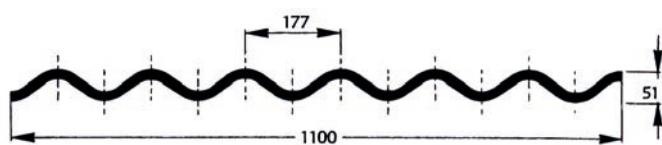

OWONIT 2000® - standaardmaten

Profiel : 177/51
Breedte : 1100 mm
Kleur : zwart en grijs
Lengte : 4, 5, 6, 7 en 8 m

Profiel : 270/30
Breedte : 1180 mm
Kleur : grijs
Lengte : 4, 5, 6, 7 en 8 m

Overige lengtes : minimum hoeveelheid en prijs op aanvraag