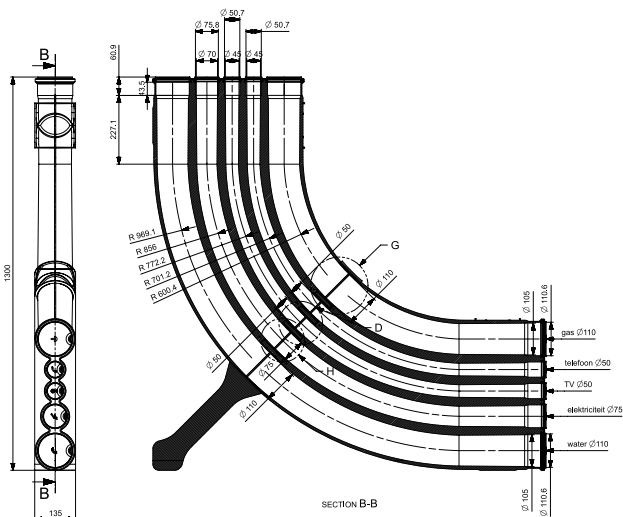

AANSLUITINGEN - WEL ZO NUTTIG RACCORDEMENTS - TELLEMENT UTILES

ENERGIEBOCHT 2021 POINT D'ENERGIE 2021

Type	code	#/pallet
DS AANSLUITBOCHT / DS COURBE DE RACCORDEMENT	7957	14

- Het DS energiepunt bestaat uit 5 gekoppelde doorvoeren die het mogelijk maken op een snelle en eenvoudige manier gas, water, elektriciteit, telefoon en televisie conform in huis binnen te brengen.
- Le Point d'Énergie est composé de 5 courbes qui simplifient et uniformes la manière d'entrer le gaz, l'électricité, l'eau, téléphone et télévision dans une maison particulière.