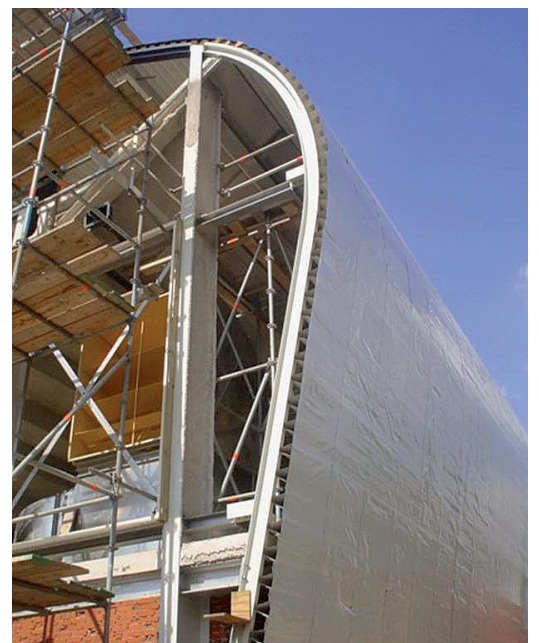

# **ALUTRIX<sup>®</sup>600** zelfklevend dampscherm

✓ **Dampdicht dankzij aluminiumfolie**

✓ **Voor alle types gebouwen,  
tot klimaatklasse IV**

(zwembaden, koel- en vrieshuizen,...)

✓ **Perfect beloopbaar**

dankzij glasdraadwapening

✓ **Eenvoudige verwerking**

# ALUTRIX<sup>®</sup>600, zelfklevend dampscherm

**ALUTRIX<sup>®</sup>600** is een zelfklevend dampscherm en is geschikt voor luchtdichte afdichting. **ALUTRIX<sup>®</sup>600** is een gelamineerde aluminiumfolie met een zelfklevende onderlaag.

Kleving op ondergrond gebeurt met hechtprimer FG35 of FG60 en overlappen worden eenvoudig aan elkaar bevestigd dankzij de zelfklevende onderlaag.