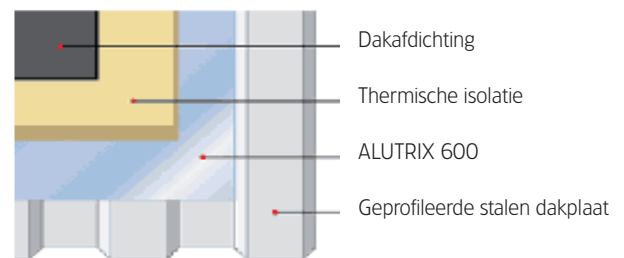

Verwerking