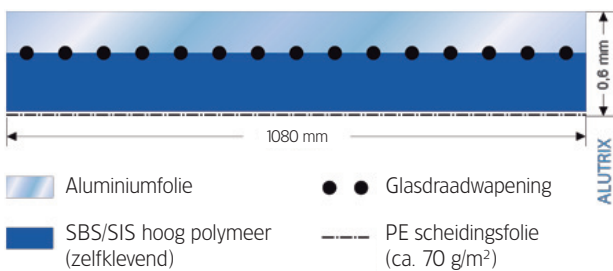

ALUTRIX doorsnede