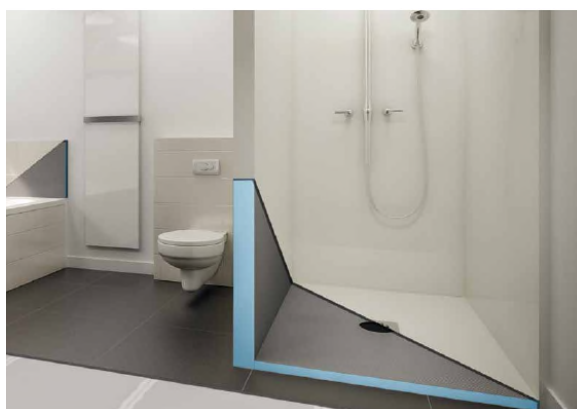

Productgroep 62 C Marmox Board tegelplaten

MARMOX Board Ultra bouwplaten

Deze innovatieve bouwplaten zijn een ideale ondergrond voor de betegeling van muren en vloeren volgens de dunbedmethode, of bepleistering.

De bouwplaten zijn gemaakt van hoogwaardig, waterdicht, geëxtrudeerd polystyreenschuim.

Deze zijn aan beide zijden bekleed met een mortel op cementbasis, waarin een alkaliebestendig glasweefsel is ingebed om de plaat sterker en stijver te maken.

MARMOX tegelplaat voor hangtoilet

Deze innovatieve bouwplaten zijn een ideale ondergrond voor de betegeling van muren en vloeren volgens de dunbedmethode, of bepleistering.

De bouwplaten zijn gemaakt van hoogwaardig, waterdicht, geëxtrudeerd polystyreenschuim.