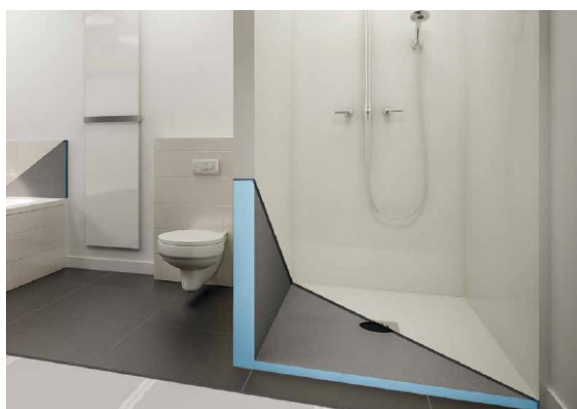

### **MARMOX Board Ultra bouwplaten**

Deze innovatieve bouwplaten zijn een ideale ondergrond voor de betegeling van muren en vloeren volgens de dunbedmethode, of bepleistering.

De bouwplaten zijn gemaakt van hoogwaardig, waterdicht, geëxtrudeerd polystyreenschuim.

### **MARMOX tegelplaat voor hangtoilet**

Deze innovatieve bouwplaten zijn een ideale ondergrond voor de betegeling van muren en vloeren volgens de dunbedmethode, of bepleistering.

De bouwplaten zijn gemaakt van hoogwaardig, waterdicht, geëxtrudeerd polystyreenschuim.