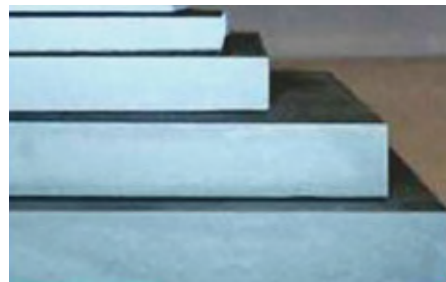

### **MARMOX Board Ultra bouwplaten**

Deze innovatieve bouwplaten zijn een ideale ondergrond voor de betegeling van muren en vloeren volgens de dunbedmethode, of bepleistering.

De bouwplaten zijn gemaakt van hoogwaardig, waterdicht, geëxtrudeerd polystyreenschuim.

Deze zijn aan beide zijden bekleed met een mortel op cementbasis, waarin een alkaliebestendig glasweefsel is ingebed om de plaat sterker en stijver te maken.

art.nr.	dikte	afmetingen	platen / palet	€ / m <sup>2</sup>
62181	10 mm	2600 * 600 mm	100 ( = 156.00 m <sup>2</sup> )	15,50
<b>62182</b>	<b>20 mm</b>	<b>2600 * 600 mm</b>	<b>50 ( = 78.00 m<sup>2</sup> )</b>	<b>17,90</b>
<b>62183</b>	<b>30 mm</b>	<b>2600 * 600 mm</b>	<b>33 ( = 51.48 m<sup>2</sup> )</b>	<b>20,50</b>
<b>62184</b>	<b>40 mm</b>	<b>2600 * 600 mm</b>	<b>25 ( = 39.00 m<sup>2</sup> )</b>	<b>22,80</b>
62185	50 mm	2600 * 600 mm	20 ( = 31.20 m <sup>2</sup> )	27,80

### **MARMOX tegelplaat voor hangtoilet**

Deze innovatieve bouwplaten zijn een ideale ondergrond voor de betegeling van muren en vloeren volgens de dunbedmethode, of bepleistering.

De bouwplaten zijn gemaakt van hoogwaardig, waterdicht, geëxtrudeerd polystyreenschuim.

Deze zijn aan beide zijden bekleed met een mortel op cementbasis, waarin een alkaliebestendig glasweefsel is ingebed om de plaat sterker en stijver te maken.

art.nr.	dikte	Afmetingen ( lengte x breedte )	stuks / palet	€ / stuk
	20 mm	1300 * 1200 mm	20	45,30