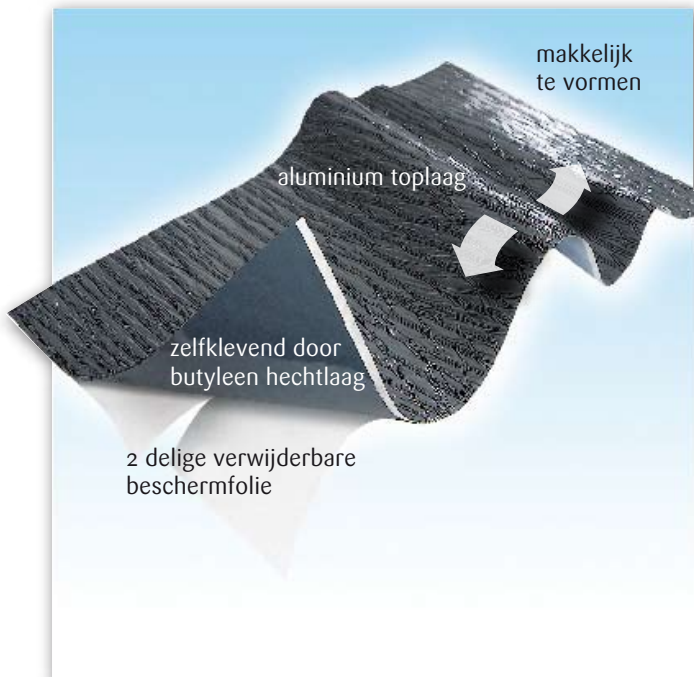

Easy-Form®

Universeel aansluit- en afdichtingsband

KLOBER
Professionele daktoebehoren

uitrekbaar tot 60%

Easy-Form® dé loodvanger van Klöber maakt het mogelijk om aansluitingen, tussen het dak en het metselwerk van schoorstenen of andere mogelijke wandaansluitingen, waterdicht af te werken. Dankzij de combinatie van gecrept aluminium voorzien van een acryl laklaag op een kunststofband heeft Easy-Form® een lange levensduur. Het is niet alleen UV-bestendig, maar ook bestand tegen alle mogelijke weersinvloeden. Door de flexibele aluminium laag is het makkelijk te vormen op vrijwel iedere ondergrond (uitrekbaar tot 60%). Easy-Form® is eenvoudiger, sneller en mooier te installeren dan de traditionele producten (mortel / metselspecie, loodslabbe) of het merendeel van de industriële oplossingen.

Productvoordelen:

- Zeer makkelijk te vormen
- Onschadelijk voor de gezondheid
- Milieuvriendelijk
- Universeel inzetbaar
- Licht
- Geen uitloging (strepen) op het dak
- Zelfklevend door butyl hechtlaag op het gehele oppervlak
- Uitreikbaar tot 60% in rolrichting
- Perfect waterdicht
- In verschillende kleuren en breedtes verkrijgbaar
- UV bestendig
- Ongevoelig voor diefstal

Toepassing

Easy-Form® heeft alle kwaliteiten voor een eenvoudige, snelle, handmatige verwerking en is breed toepasbaar. De ondergrond moet draagkrachtig, droog en stofvrij zijn.

Voor het installeren het materiaal vouwen. Aanbrengen op de wand en naar de dakpan vormen.

Product assortiment

- Verkrijgbaar in 4 verschillende kleuren en 5 breedtes
- Licht en handig verpakt.
- Door de 4 verschillende kleuren acryllakken past Easy-Form® goed bij de meeste pannen en vermijdt lelijke uitlogingsstrepen op de dakbedekking
- en nog veel meer...