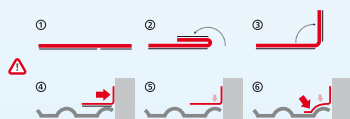

Toepassing

Easy-Form® heeft alle kwaliteiten voor een eenvoudige, snelle, handmatige verwerking en is breed toepasbaar. De ondergrond moet draagkrachtig, droog en stofvrij zijn.

Voor het installeren het materiaal vouwen. Aanbrengen op de wand en naar de dakpan vormen.