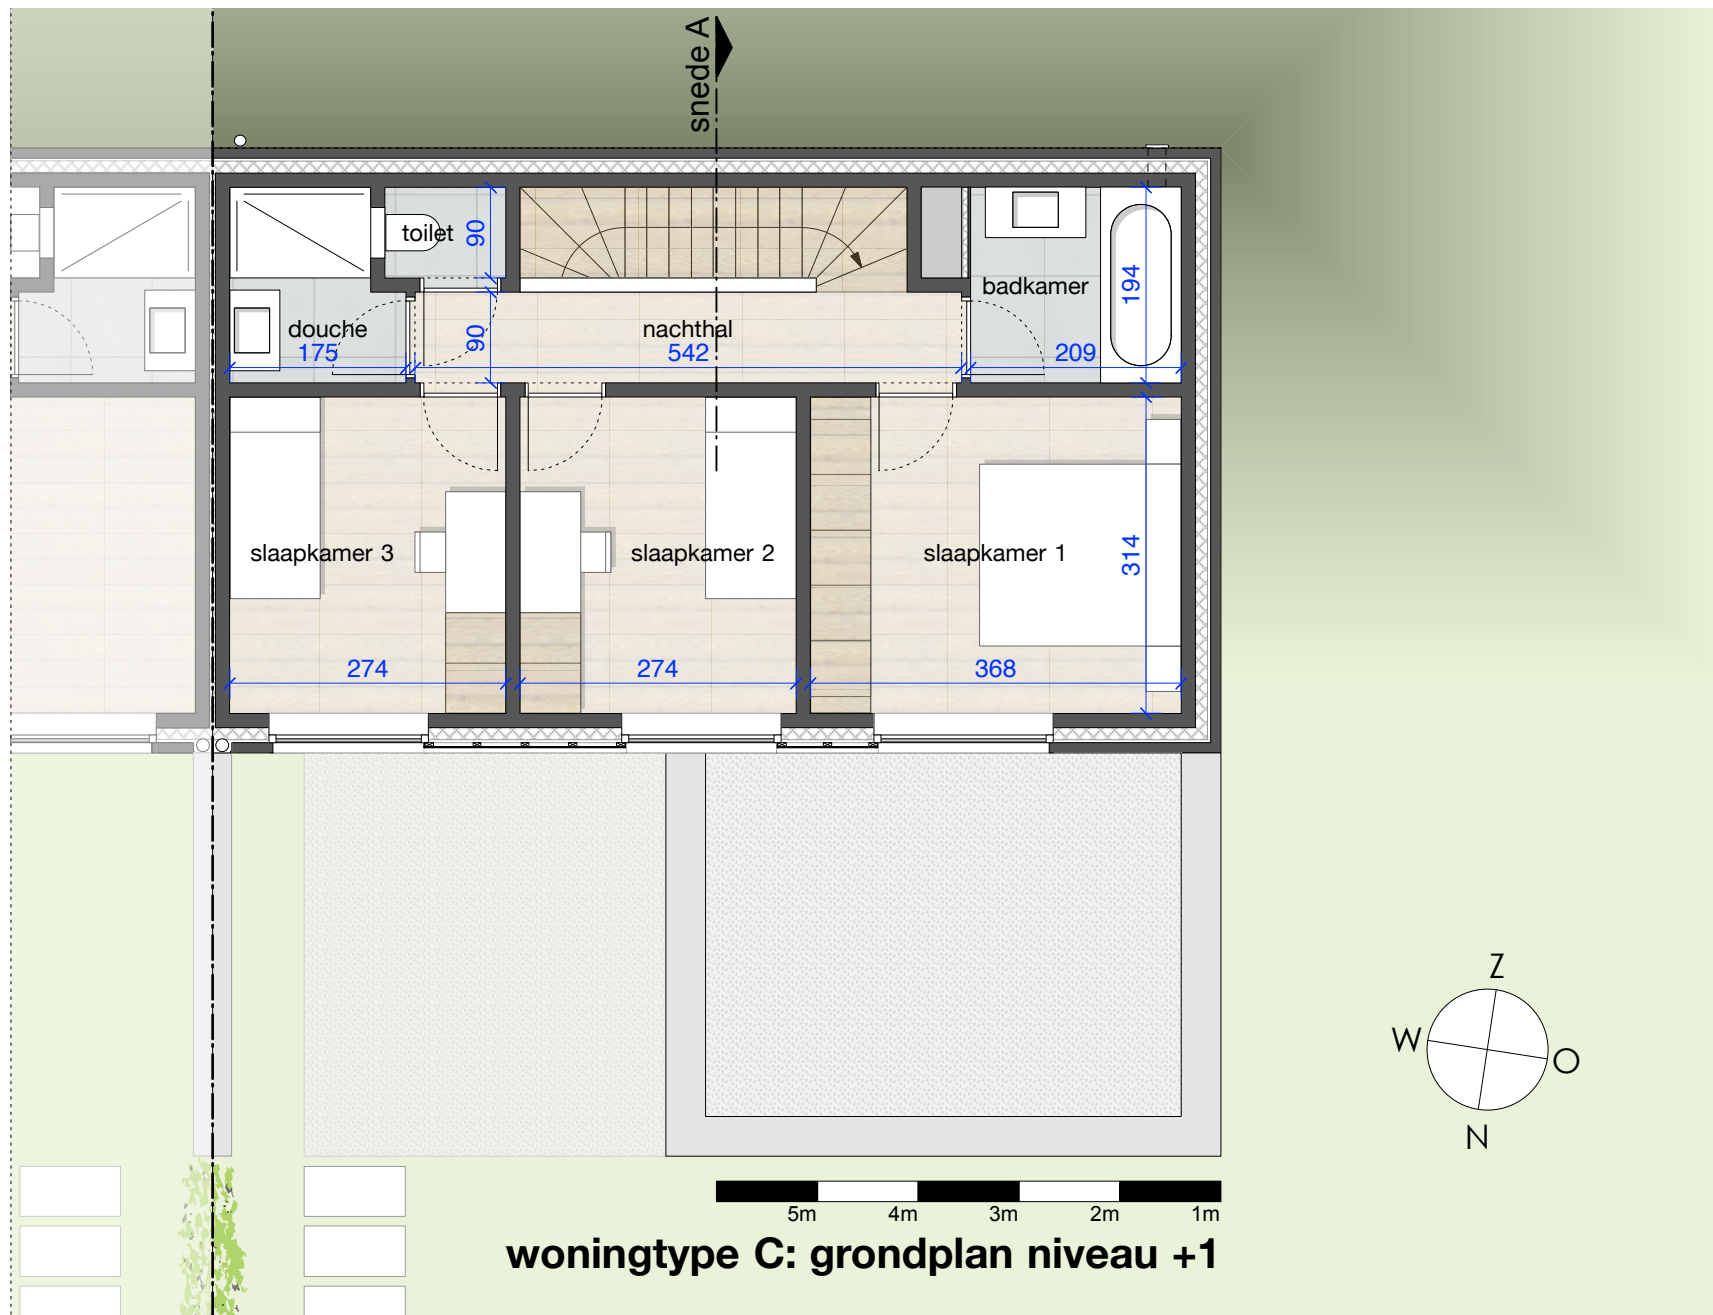

woningtype C: grondplan niveau +1

Klein Dalenpark
Immo Patrimo

- Winksele
Desmedt Architecten

woningtype C: aanzicht voorgevel

Klein Dalenpark
Immo Patrimo

- Winksele
Desmedt Architecten

woningtype C: aanzicht zijgevel