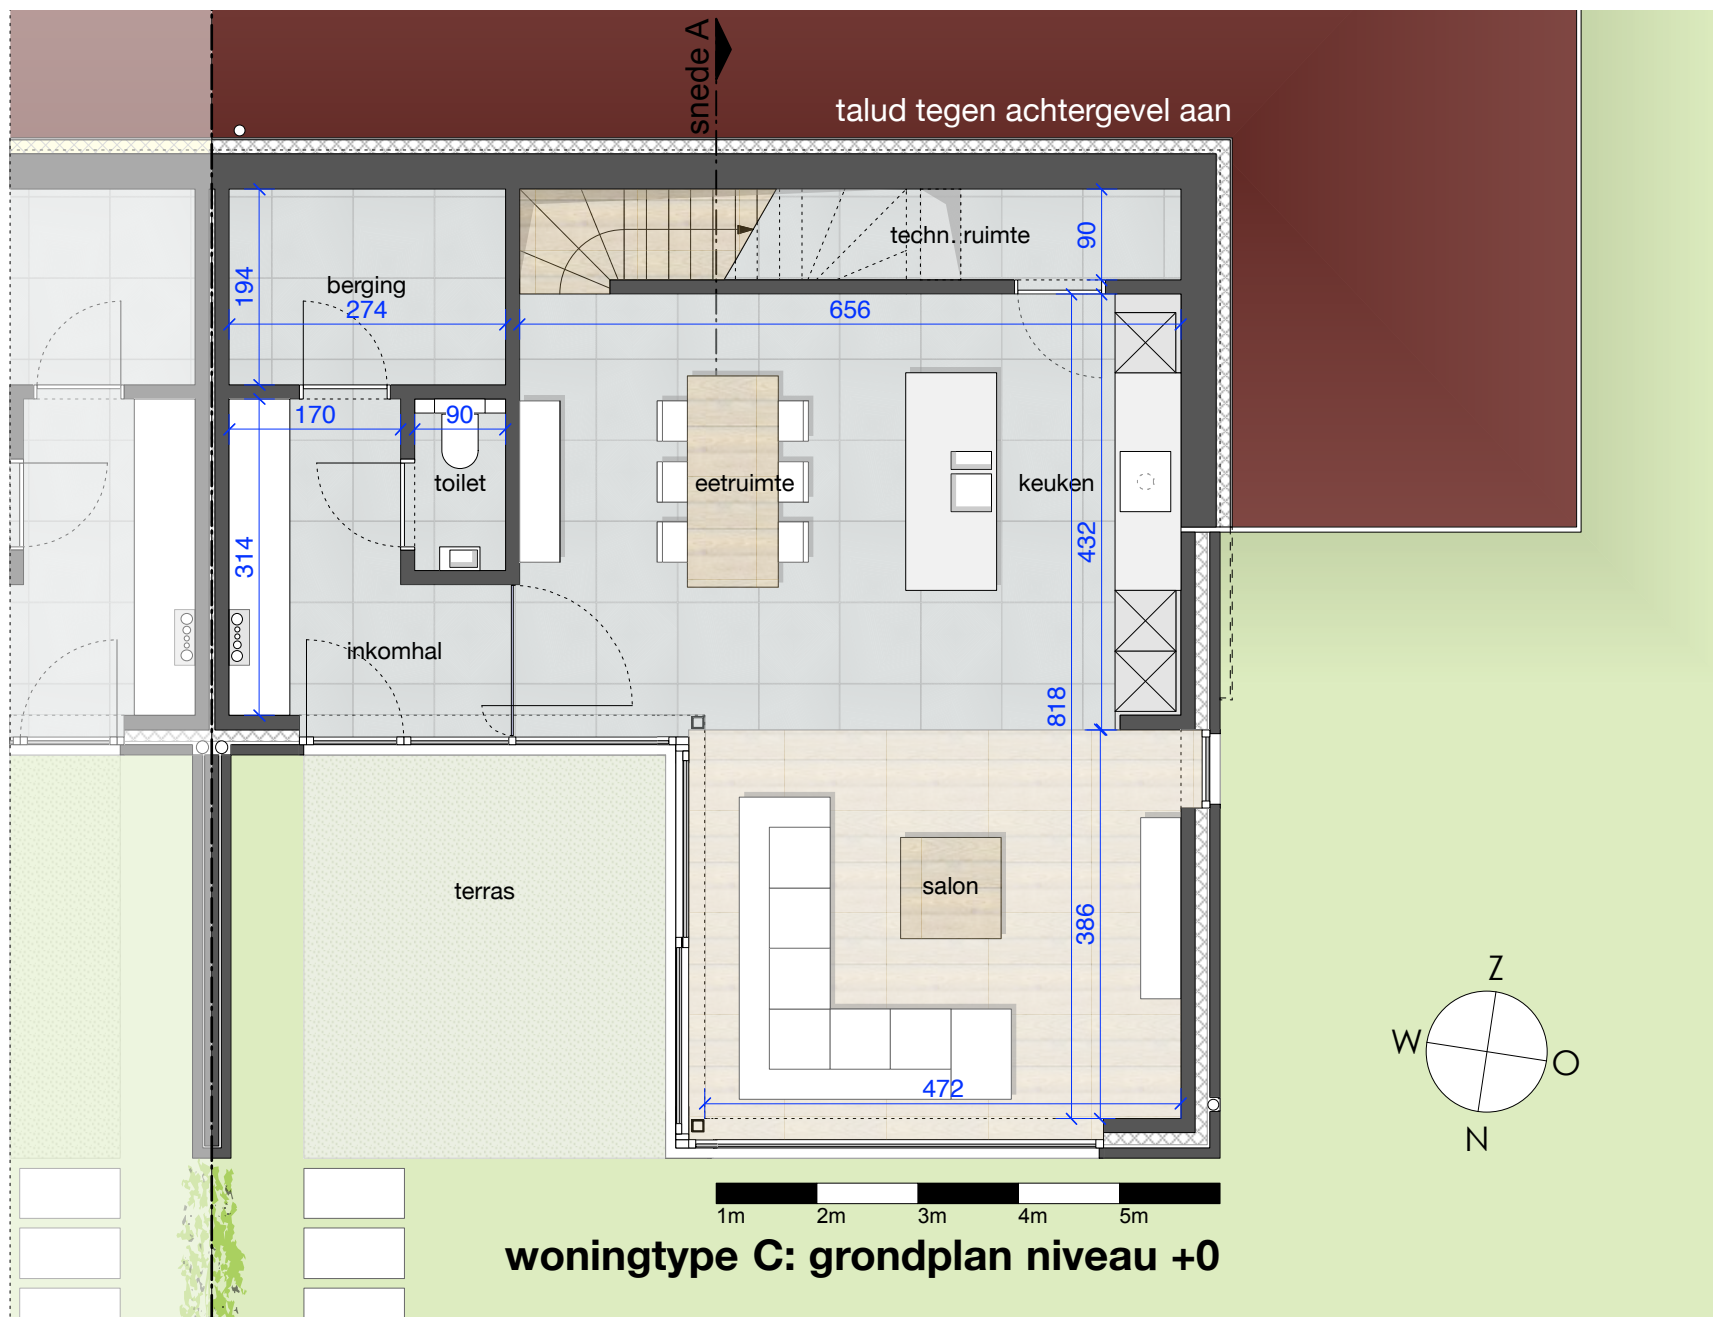

**woningtype C:
grondplan niveau +0**

**woningtype C:
grondplan niveau +1**

woningtype C: grondplan niveau +0

Klein Dalenpark
Immo Patrimo

- Winksele
Desmedt Architecten