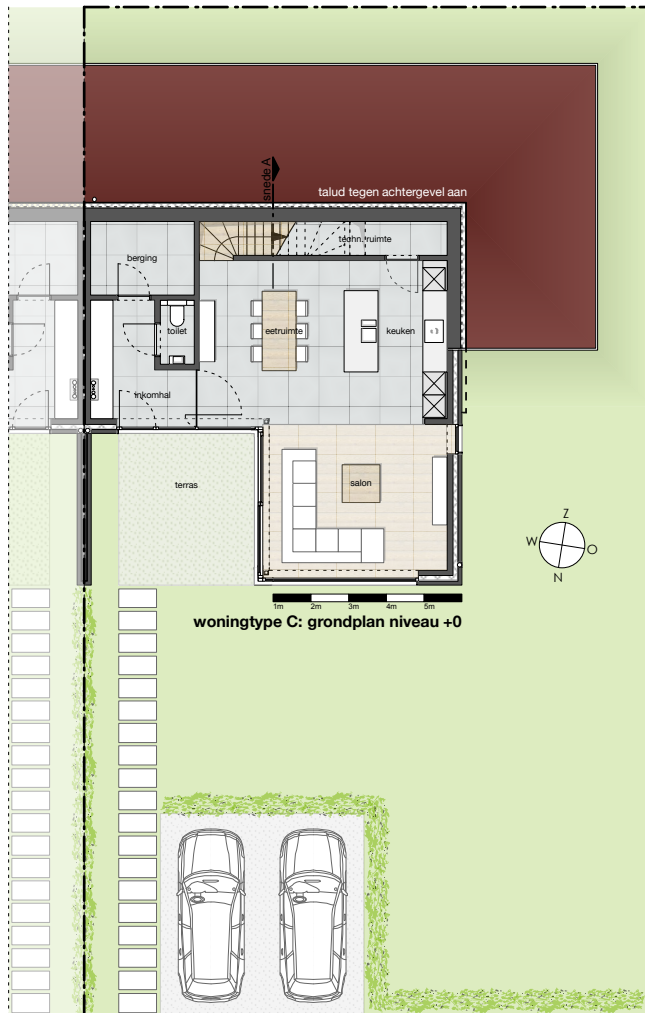

verkaveling 'Klein Dalenpark Herent'

-  **type A**
lot 1 - 2 - 3 - 4 - 5 - 6
-  **type B**
lot 8 - 9 - 16 - 17 - 21 - 22 - 23 - 24 - 25 - 26 - 27 - 28
-  **type C**
lot 10 - 11 - 12 - 13 - 14 - 15
-  **type D**
lot 18 - 19 - 20
-  **type E**
lot 7

Klein Dalenpark -
Immo Patrimo

Winksele
Desmedt Architecten

**woningtype C:
grondplan niveau +0**

**woningtype C:
grondplan niveau +1**

woningtype C: grondplan niveau +0

Klein Dalenpark
Immo Patrimo

- Winksele
Desmedt Architecten

woningtype C: grondplan niveau +1

Klein Dalenpark
Immo Patrimo

- Winksele
Desmedt Architecten

woningtype C: aanzicht voorgevel

Klein Dalenpark
Immo Patrimo

- Winksele
Desmedt Architecten

woningtype C: aanzicht zijgevel