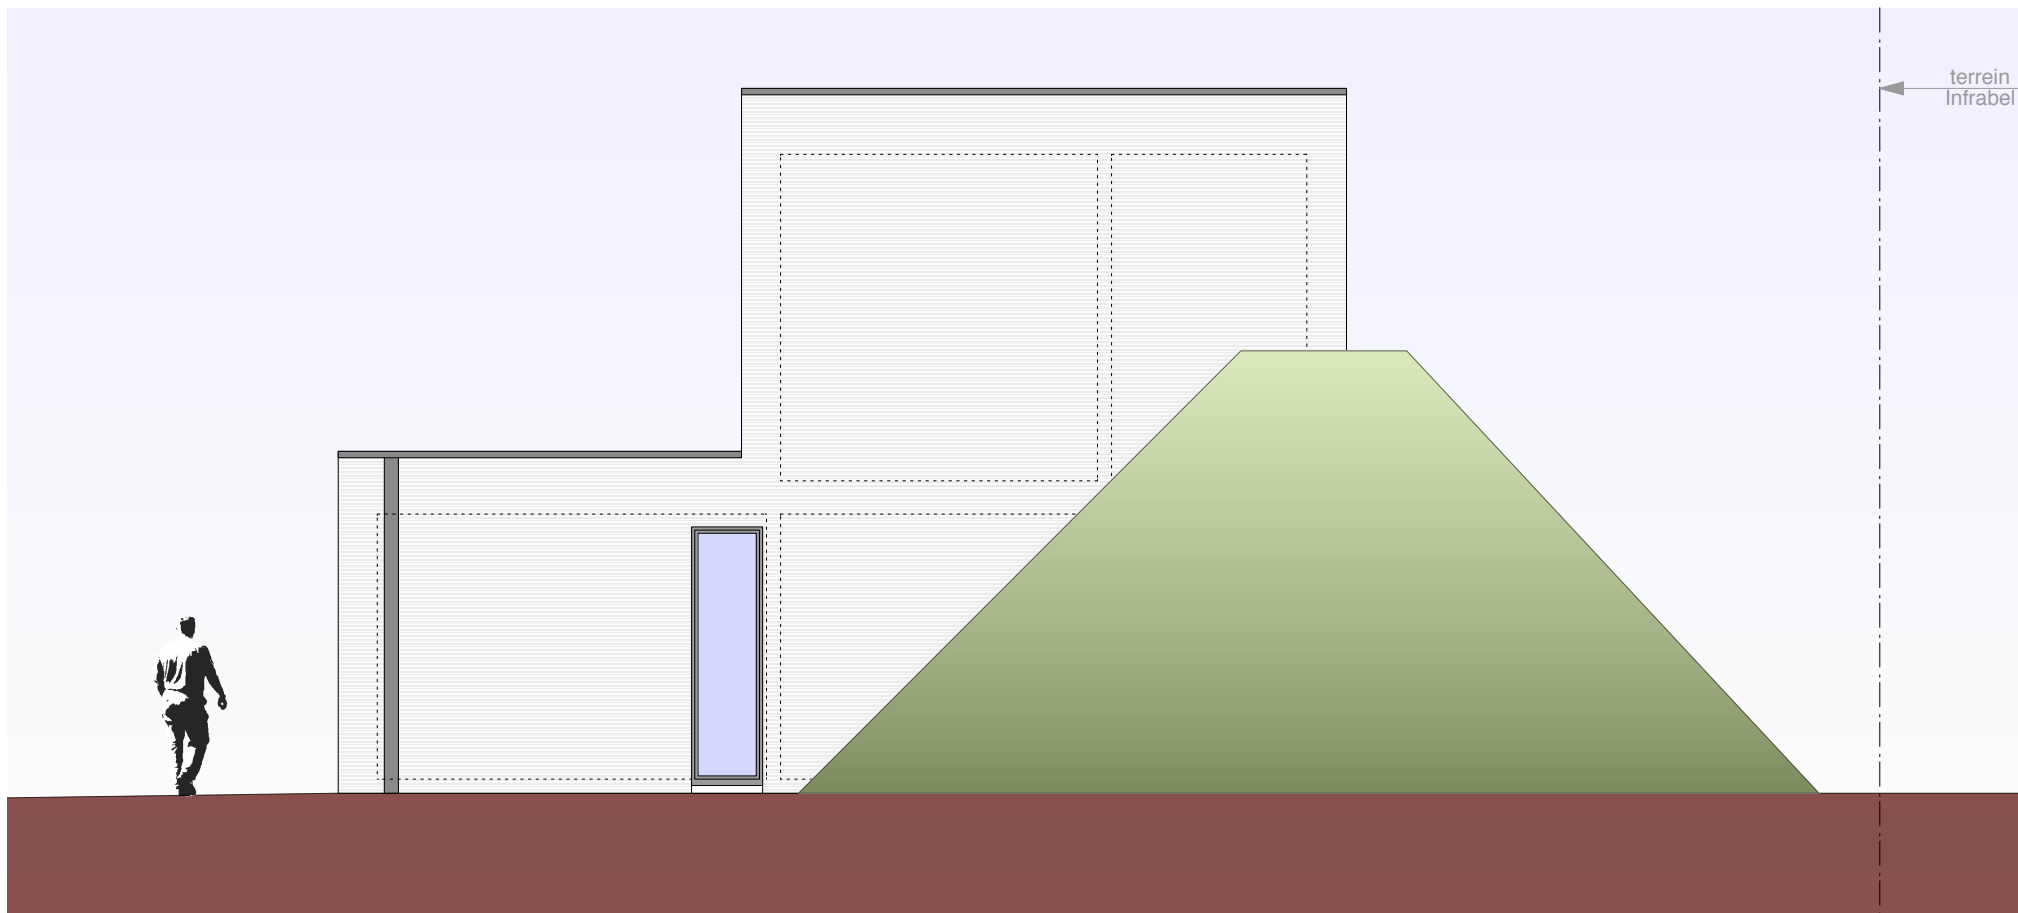

woningtype C: grondplan niveau +1

Klein Dalenpark
Immo Patrimo

- Winksele
Desmedt Architecten

woningtype C: aanzicht voorgevel

Klein Dalenpark
Immo Patrimo

- Winksele
Desmedt Architecten

woningtype C: aanzicht zijgevel