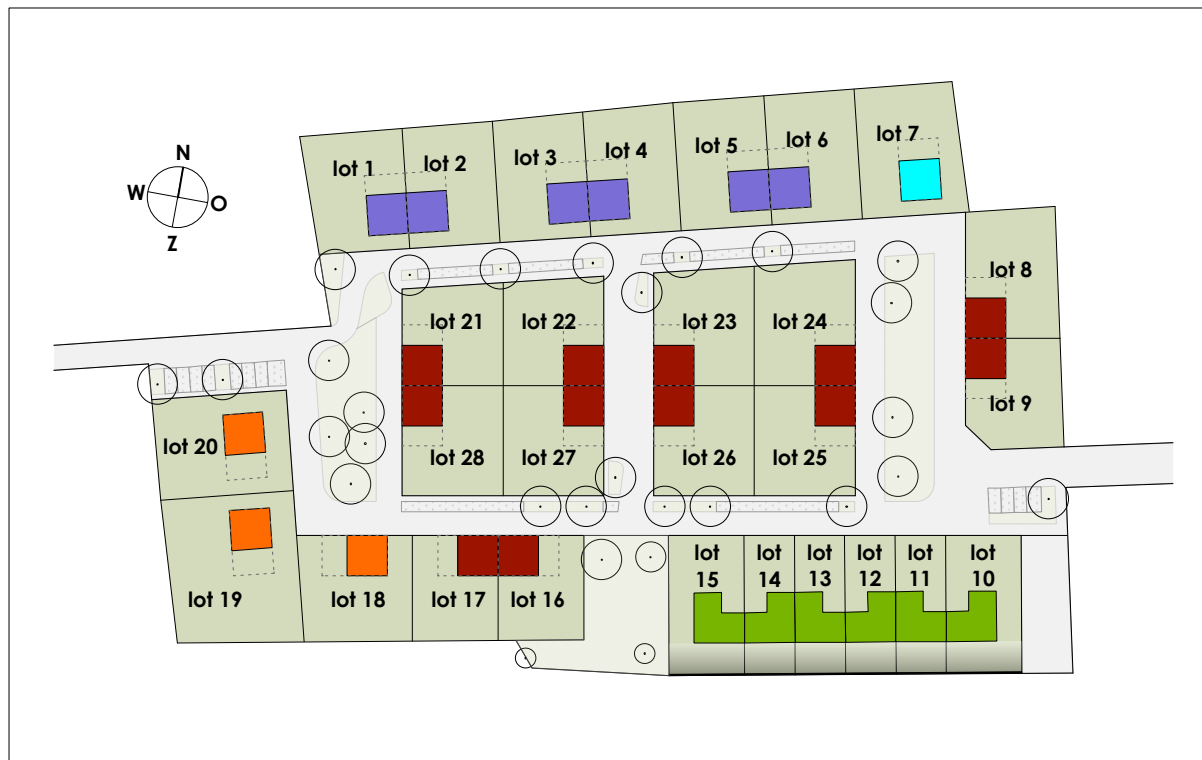

verkaveling 'Klein Dalenpark Herent'

-  **type A**
lot 1 - 2 - 3 - 4 - 5 - 6
-  **type B**
lot 8 - 9 - 16 - 17 - 21 - 22 - 23 - 24 - 25 - 26 - 27 - 28
-  **type C**
lot 10 - 11 - 12 - 13 - 14 - 15
-  **type D**
lot 18 - 19 - 20
-  **type E**
lot 7

Klein Dalenpark -
Immo Patrimo

Winksele
Desmedt Architecten

**woningtype C:
grondplan niveau +0**

**woningtype C:
grondplan niveau +1**

woningtype C: grondplan niveau +0

Klein Dalenpark
Immo Patrimo

- Winksele
Desmedt Architecten

woningtype C: grondplan niveau +1

Klein Dalenpark
Immo Patrimo

- Winksele
Desmedt Architecten

woningtype C: aanzicht voorgevel

Klein Dalenpark
Immo Patrimo

- Winksele
Desmedt Architecten

woningtype C: aanzicht zijgevel