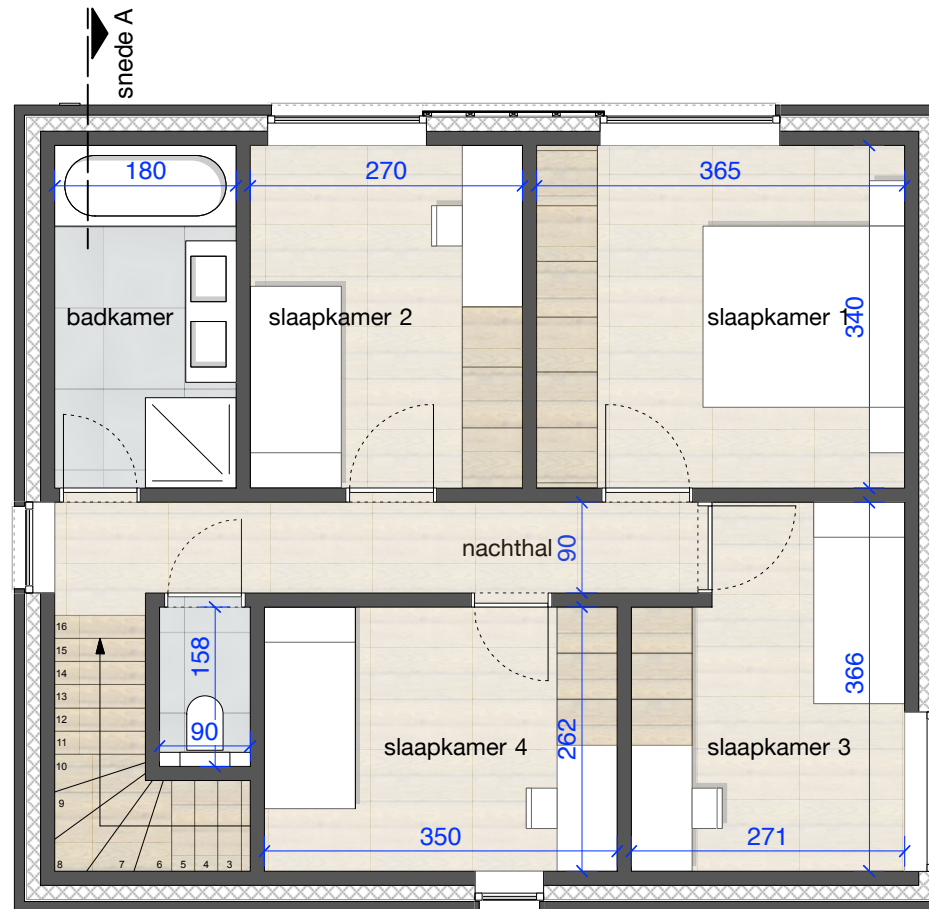

verkaveling 'Klein Dalenpark Herent'

- type A**
 lot 1 - 2 - 3 - 4 - 5 - 6
- type B, variante 1**
 lot 8 - 9 - 16 - 17 - 21 - 22 - 23 - 24 - 25 - 26 - 27 - 28
- type C**
 lot 10 - 11 - 12 - 13 - 14 - 15
- type D**
 lot 18 - 19 - 20
- type E**
 lot 7

woningtype D: gronplan niveau +0

Klein Dalenpark
Immo Patrimo

- Winksele
Desmedt Architecten

woningtype D: gronplan niveau +1, variante 1

Klein Dalenpark
Immo Patrimo

- Winksele
Desmedt Architecten

woningtype D: gronplan niveau +1, variante 2