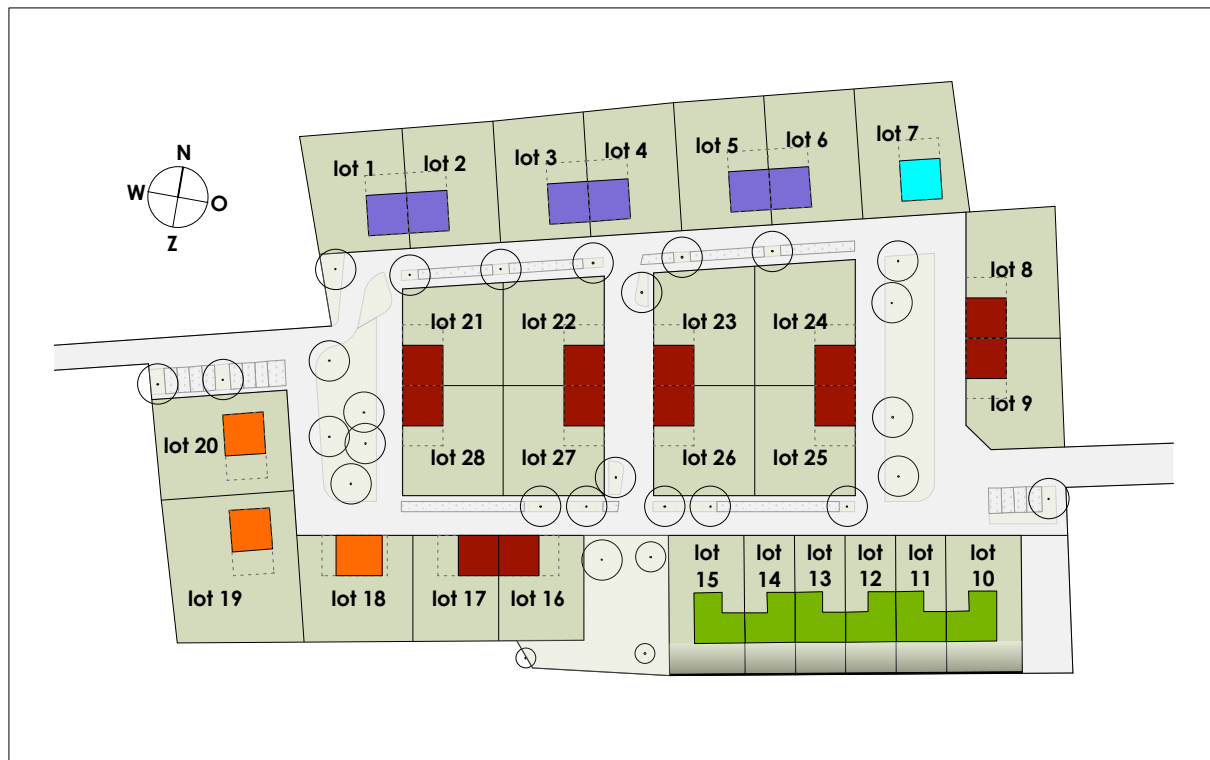

verkaveling 'Klein Dalenpark Herent'

- type A**
 lot 1 - 2 - 3 - 4 - 5 - 6
- type B, variante 1**
 lot 8 - 9 - 16 - 17 - 21 - 22 - 23 - 24 - 25 - 26 - 27 - 28
- type C**
 lot 10 - 11 - 12 - 13 - 14 - 15
- type D**
 lot 18 - 19 - 20
- type E**
 lot 7

woningtype D: gronplan niveau +0

Klein Dalenpark
Immo Patrimo

- Winksele
Desmedt Architecten

woningtype D: gronplan niveau +1, variante 1

Klein Dalenpark
Immo Patrimo

- Winksele
Desmedt Architecten

woningtype D: gronplan niveau +1, variante 2