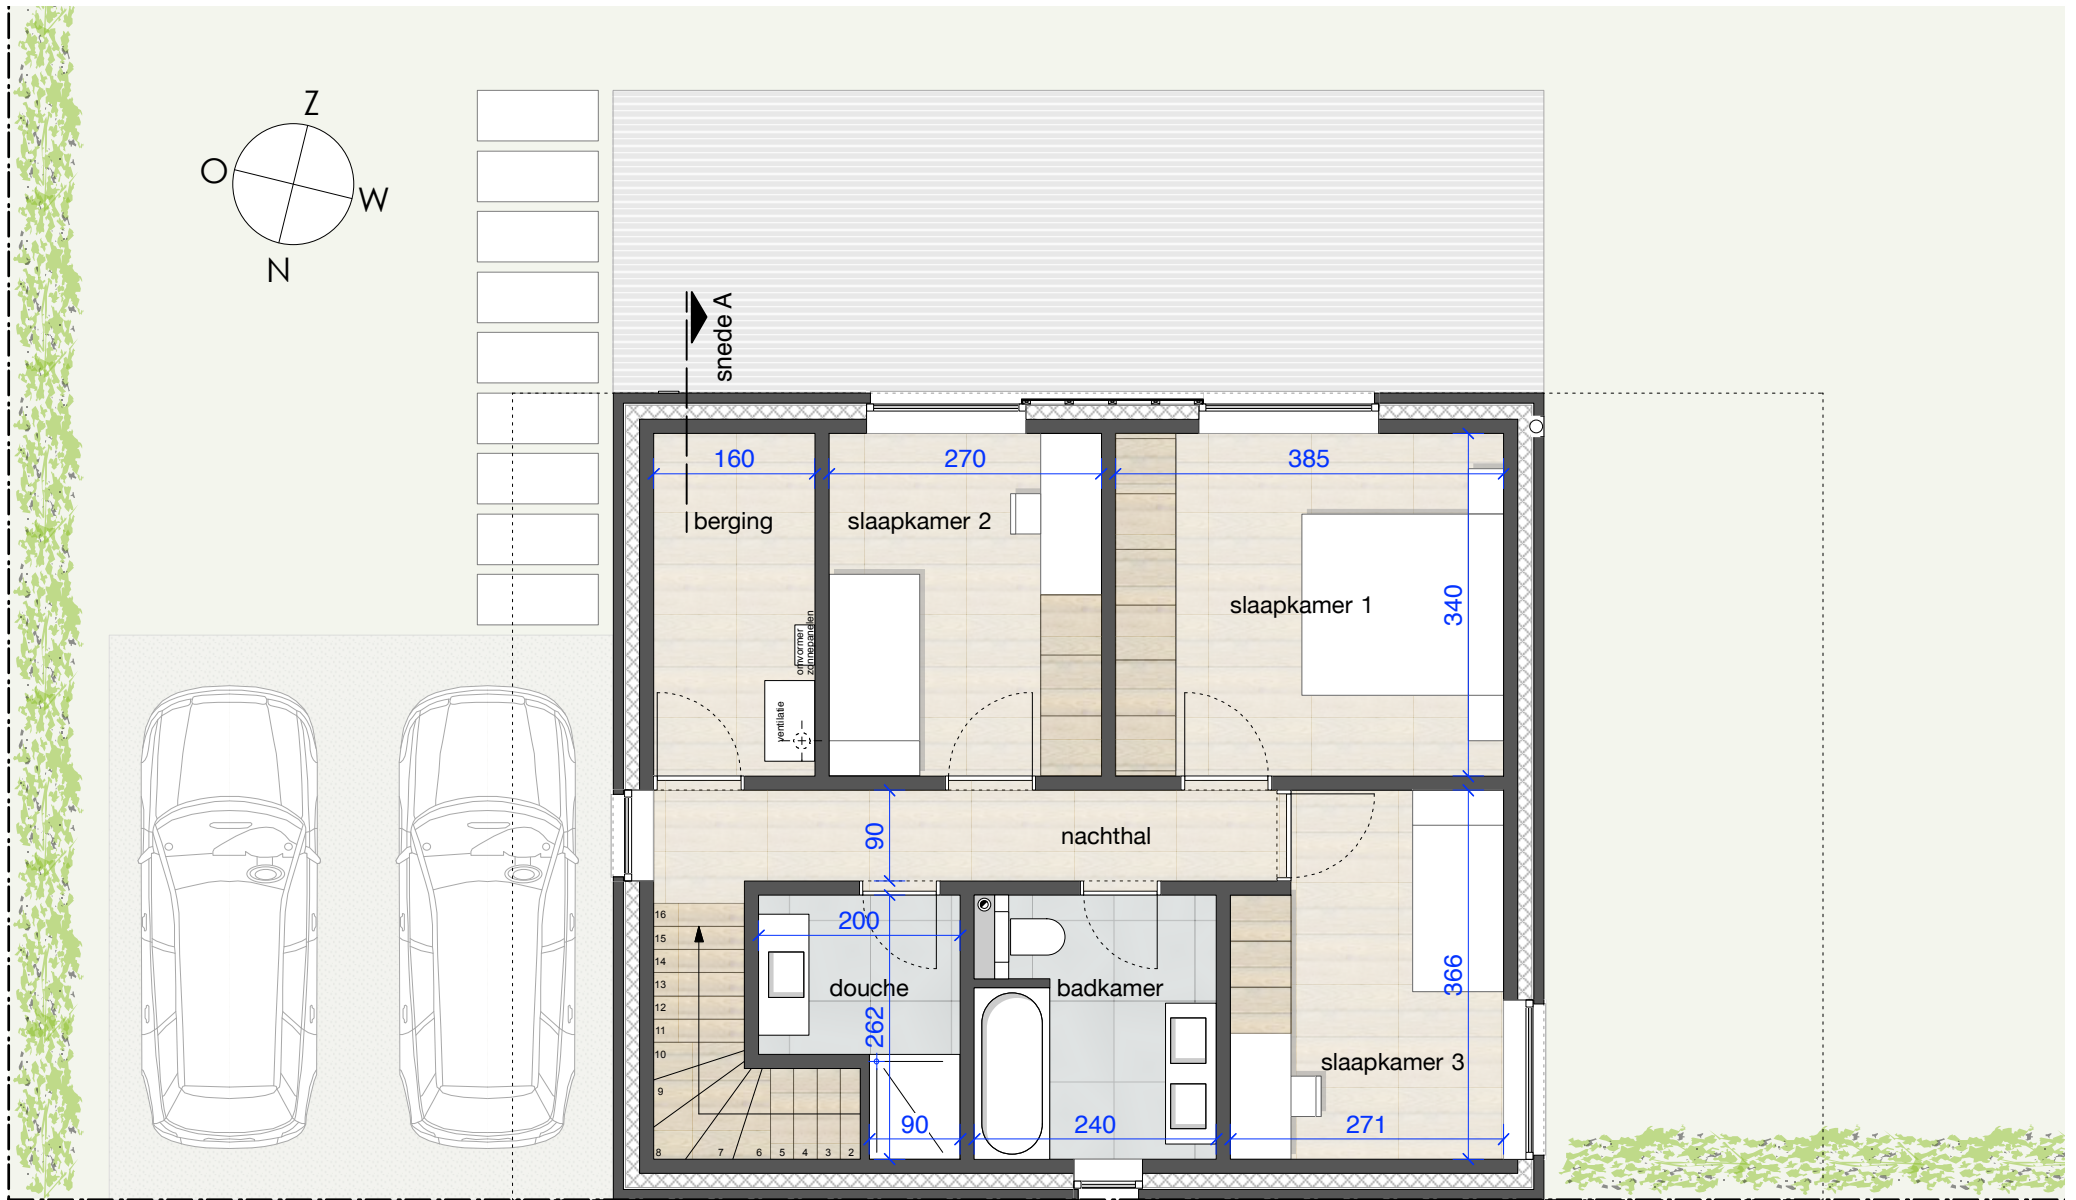

verkaveling 'Klein Dalenpark Herent'

- type A**
 lot 1 - 2 - 3 - 4 - 5 - 6
- type B, variante 1**
 lot 8 - 9 - 16 - 17 - 21 - 22 - 23 - 24 - 25 - 26 - 27 - 28
- type C**
 lot 10 - 11 - 12 - 13 - 14 - 15
- type D**
 lot 18 - 19 - 20
- type E**
 lot 7

woningtype D: gronplan niveau +0

Klein Dalenpark
Immo Patrimo

- Winksele
Desmedt Architecten

woningtype D: gronplan niveau +1, variante 1

Klein Dalenpark
Immo Patrimo

- Winksele
Desmedt Architecten

woningtype D: gronplan niveau +1, variante 2