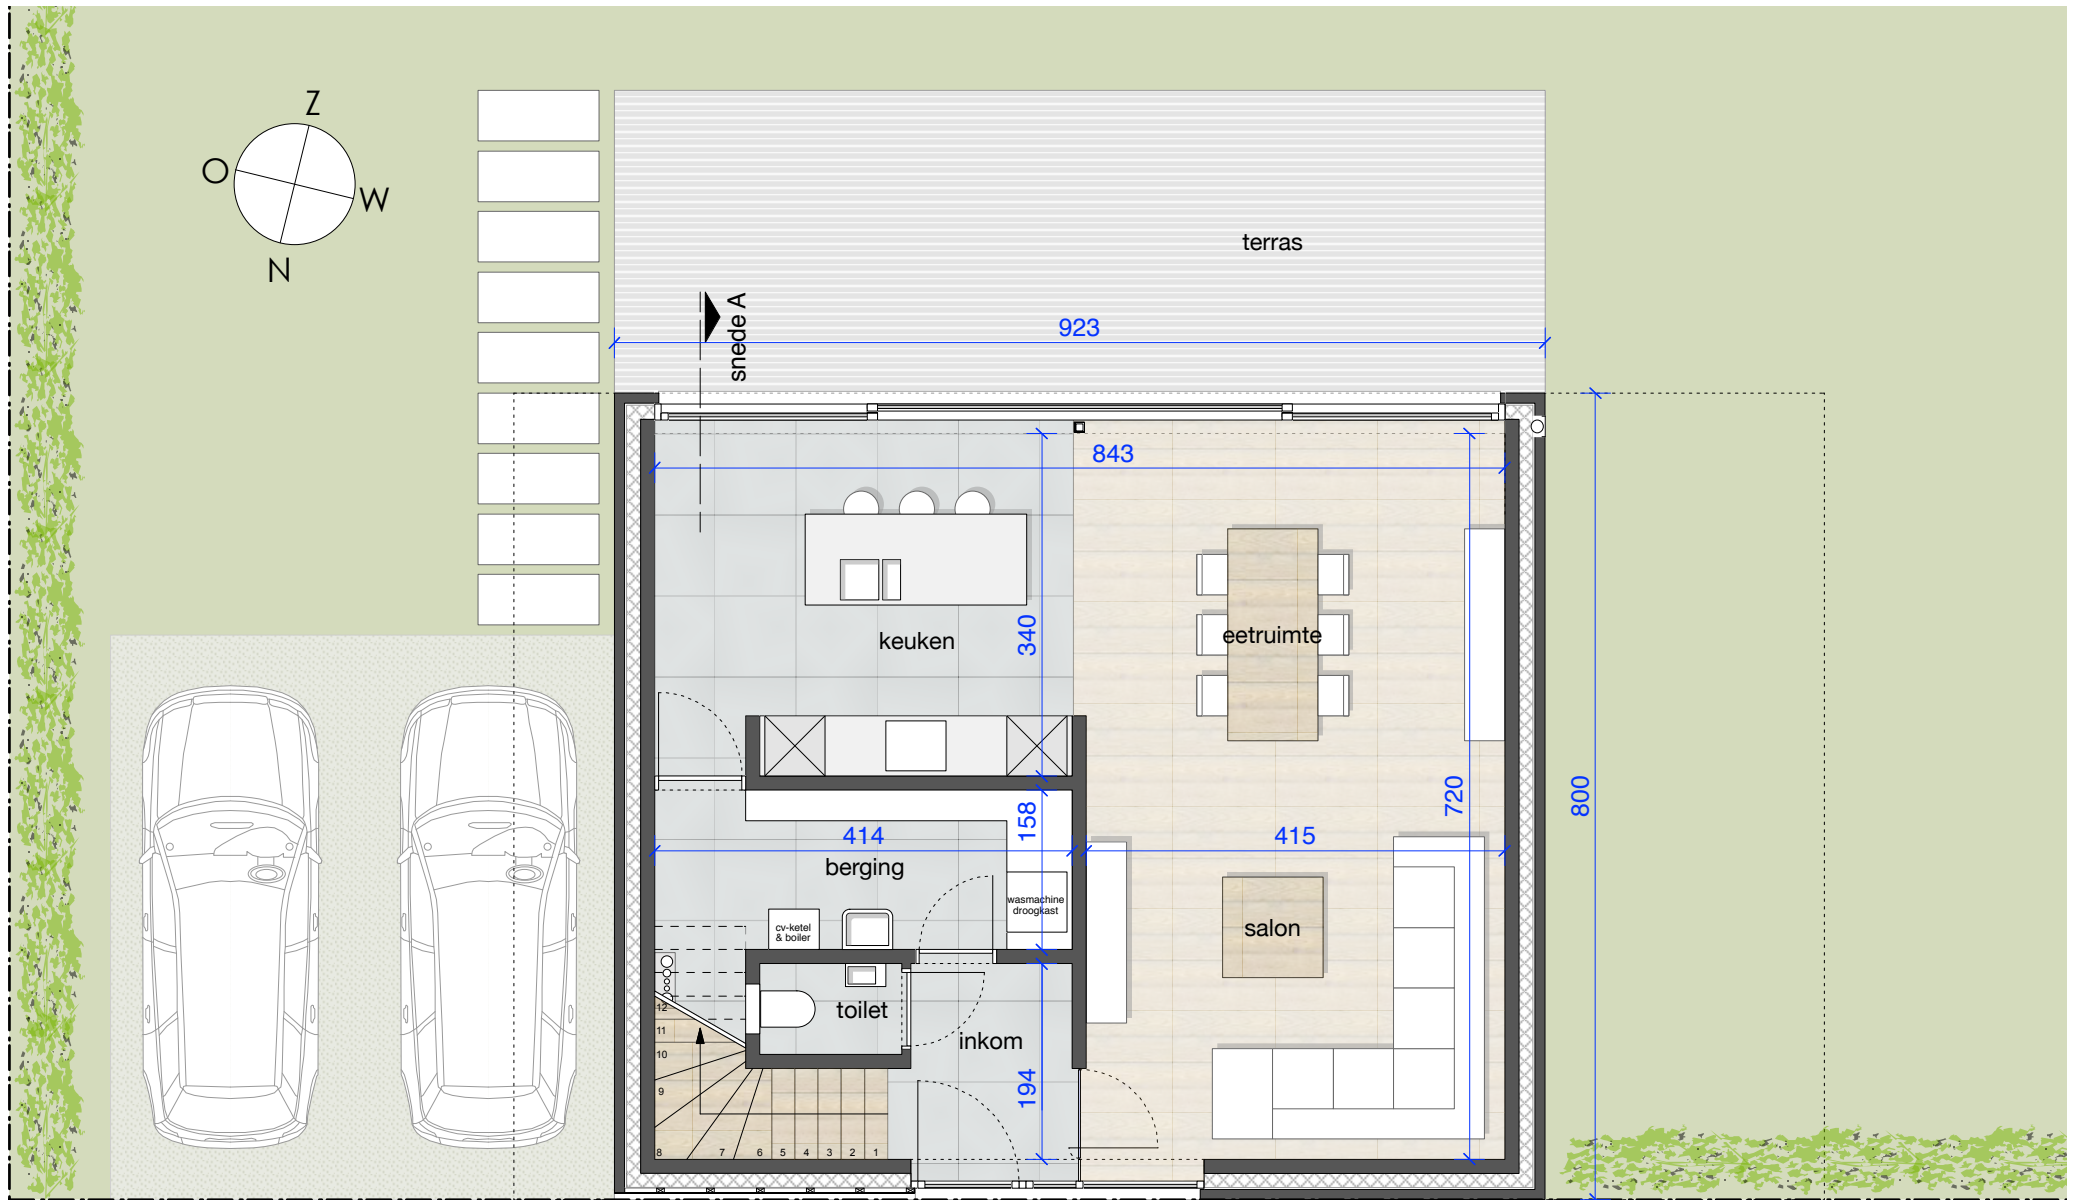

verkaveling 'Klein Dalenpark Herent'

- type A**
 lot 1 - 2 - 3 - 4 - 5 - 6
- type B, variante 1**
 lot 8 - 9 - 16 - 17 - 21 - 22 - 23 - 24 - 25 - 26 - 27 - 28
- type C**
 lot 10 - 11 - 12 - 13 - 14 - 15
- type D**
 lot 18 - 19 - 20
- type E**
 lot 7

woningtype D: gronplan niveau +0

Klein Dalenpark
Immo Patrimo

- Winksele
Desmedt Architecten

woningtype D: gronplan niveau +1, variante 1

Klein Dalenpark
Immo Patrimo

- Winksele
Desmedt Architecten

woningtype D: gronplan niveau +1, variante 2